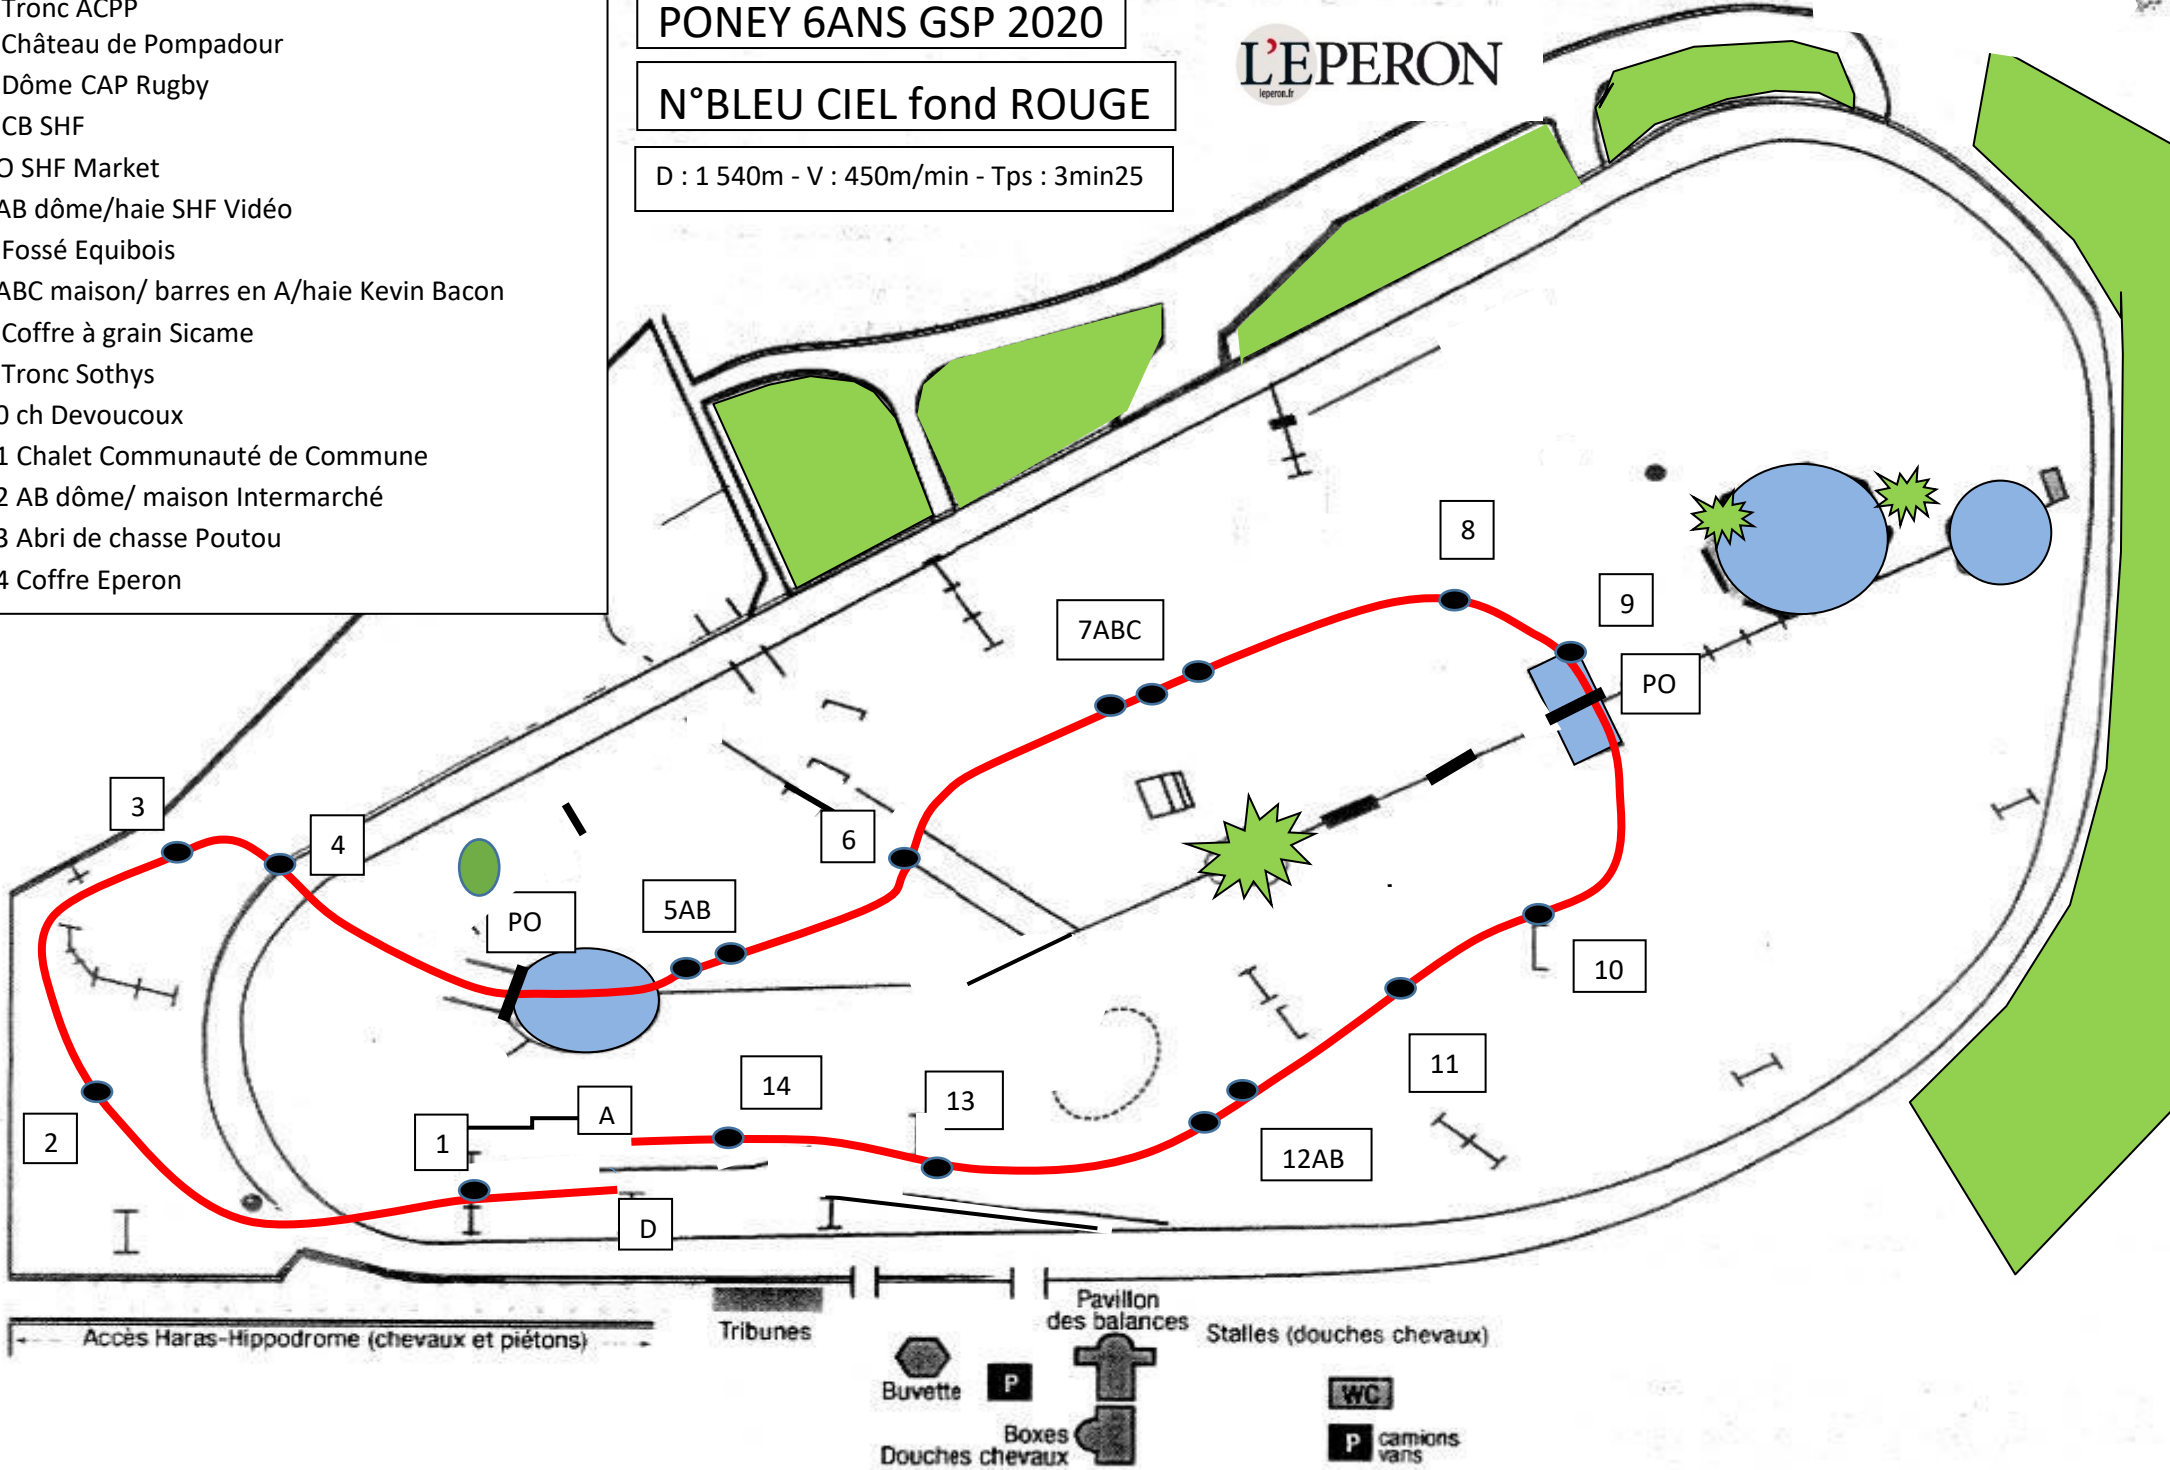

- 1 Tronc ACPP
- 2 Château de Pompadour
- 3 Dôme CAP Rugby
- 4 CB SHF
- PO SHF Market
- 5AB dôme/haie SHF Vidéo
- 6 Fossé Equibois
- 7ABC maison/ barres en A/haie Kevin Bacon
- 8 Coffre à grain Sicame
- 9 Tronc Sothys
- 10 ch Devoucoux
- 11 Chalet Communauté de Commune
- 12 AB dôme/ maison Intermarché
- 13 Abri de chasse Poutou
- 14 Coffre Eperon

PONEY 6ANS GSP 2020

N°BLEU CIEL fond ROUGE

D : 1 540m - V : 450m/min - Tps : 3min25

L'EPERON

Accès Haras-Hippodrome (chevaux et piétons)

Tribunes

Pavillon des balances

Stalles (douches chevaux)

Buvette

P

Douches chevaux

Boxes

WC

P camions vans