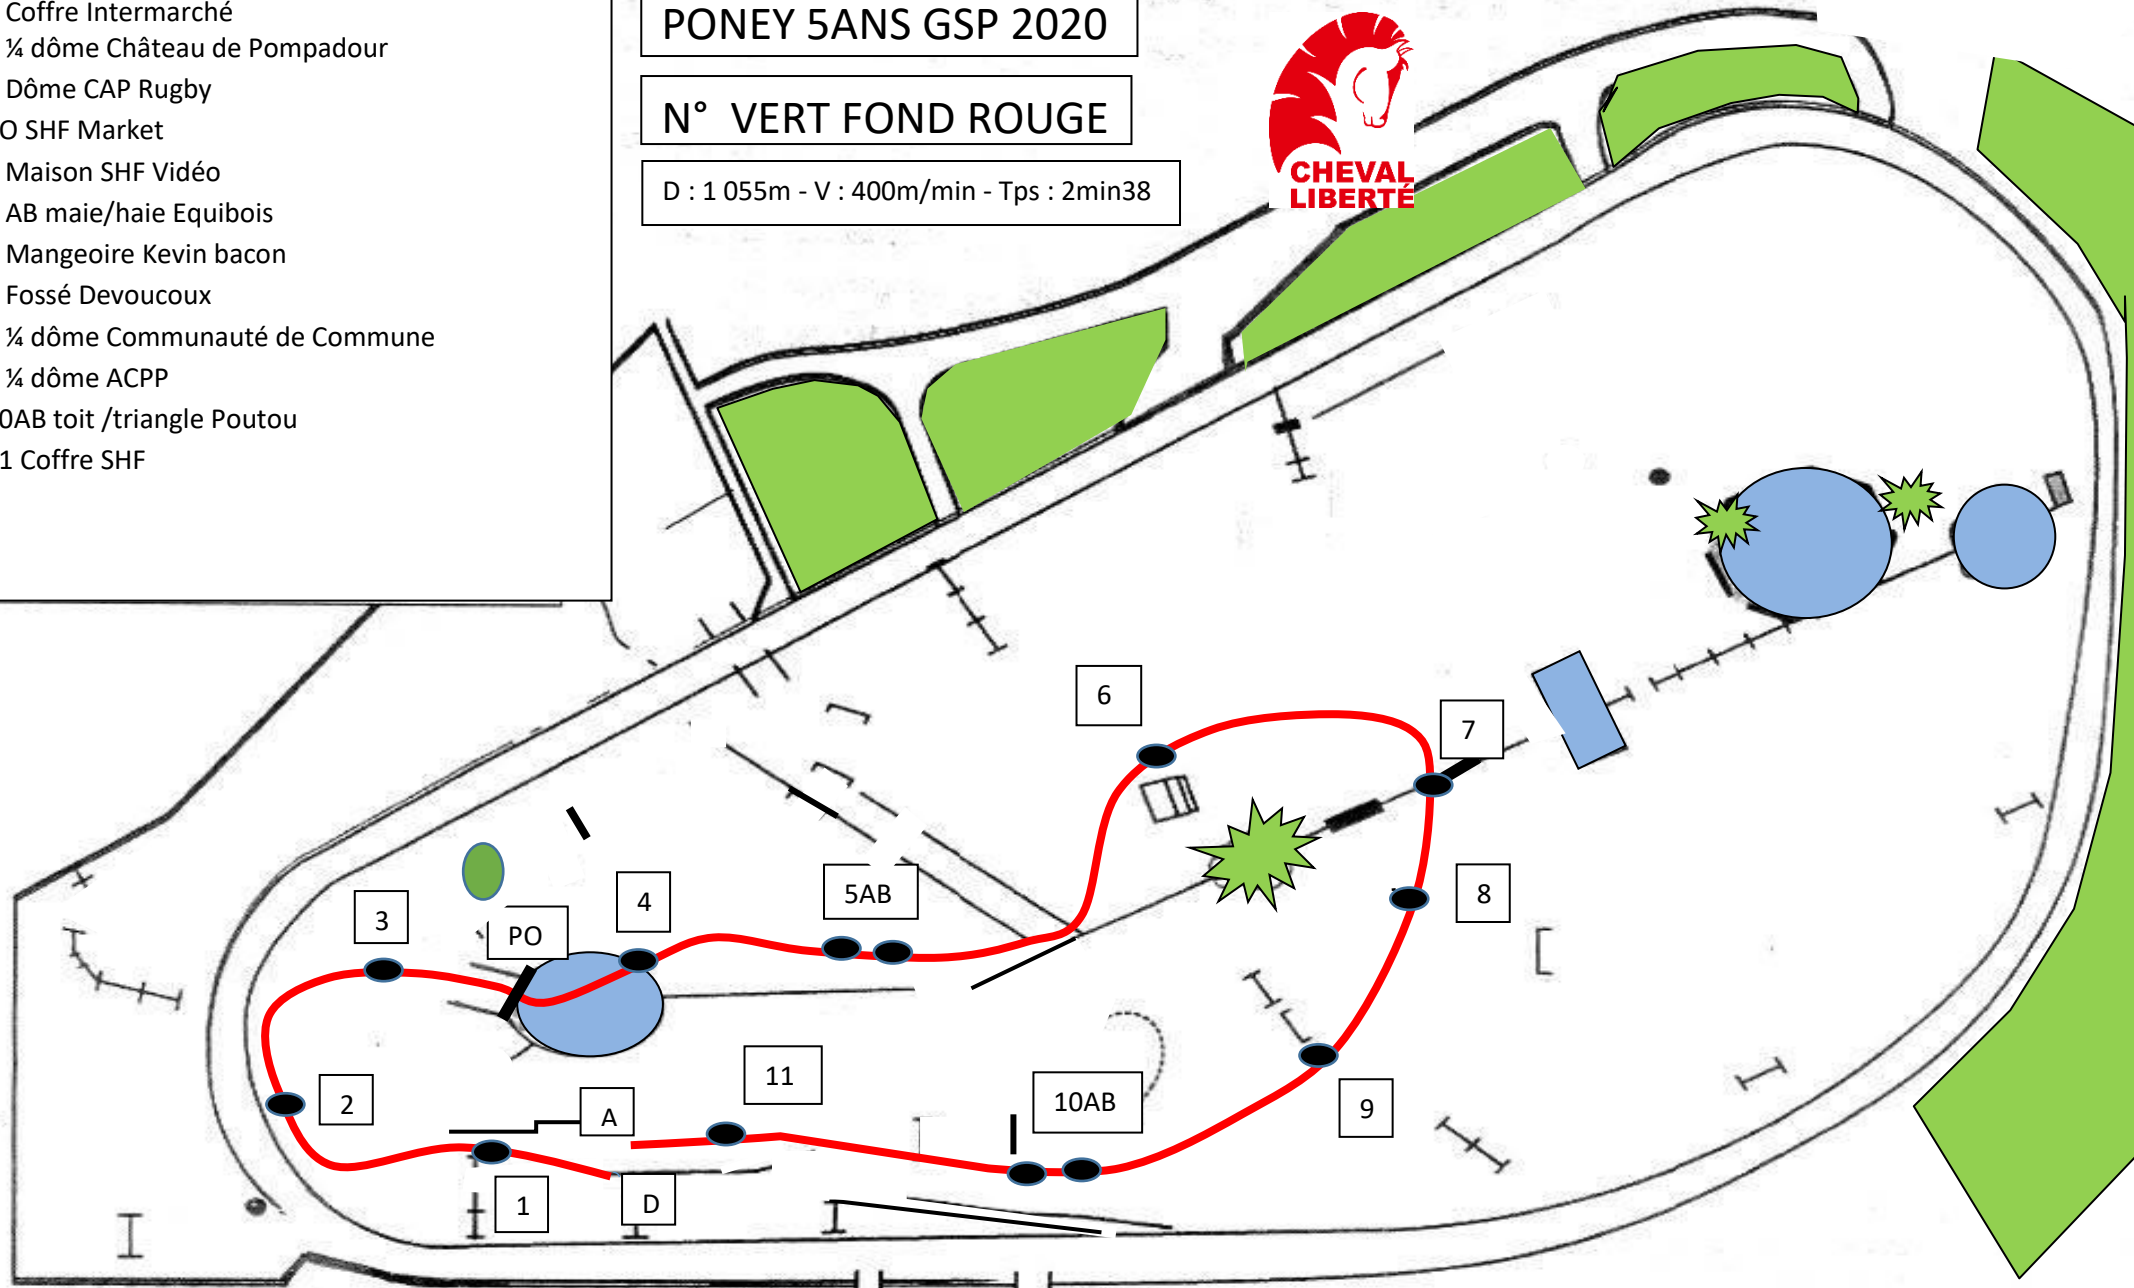

- 1 Coffre Intermarché
- 2 ¼ dôme Château de Pompadour
- 3 Dôme CAP Rugby
- PO SHF Market
- 4 Maison SHF Vidéo
- 5 AB maie/haie Equibois
- 6 Mangeoire Kevin bacon
- 7 Fossé Devoucoux
- 8 ¼ dôme Communauté de Commune
- 9 ¼ dôme ACPP
- 10AB toit /triangle Poutou
- 11 Coffre SHF

PONEY 5ANS GSP 2020

N° VERT FOND ROUGE

D : 1 055m - V : 400m/min - Tps : 2min38

âteau

Accès Haras-Hippodrome (chevaux et piétons)

Tribunes

Pavillon des balances

Stalles (douches chevaux)

Buvette

Douches chevaux

Boxes

WC

P camions vans