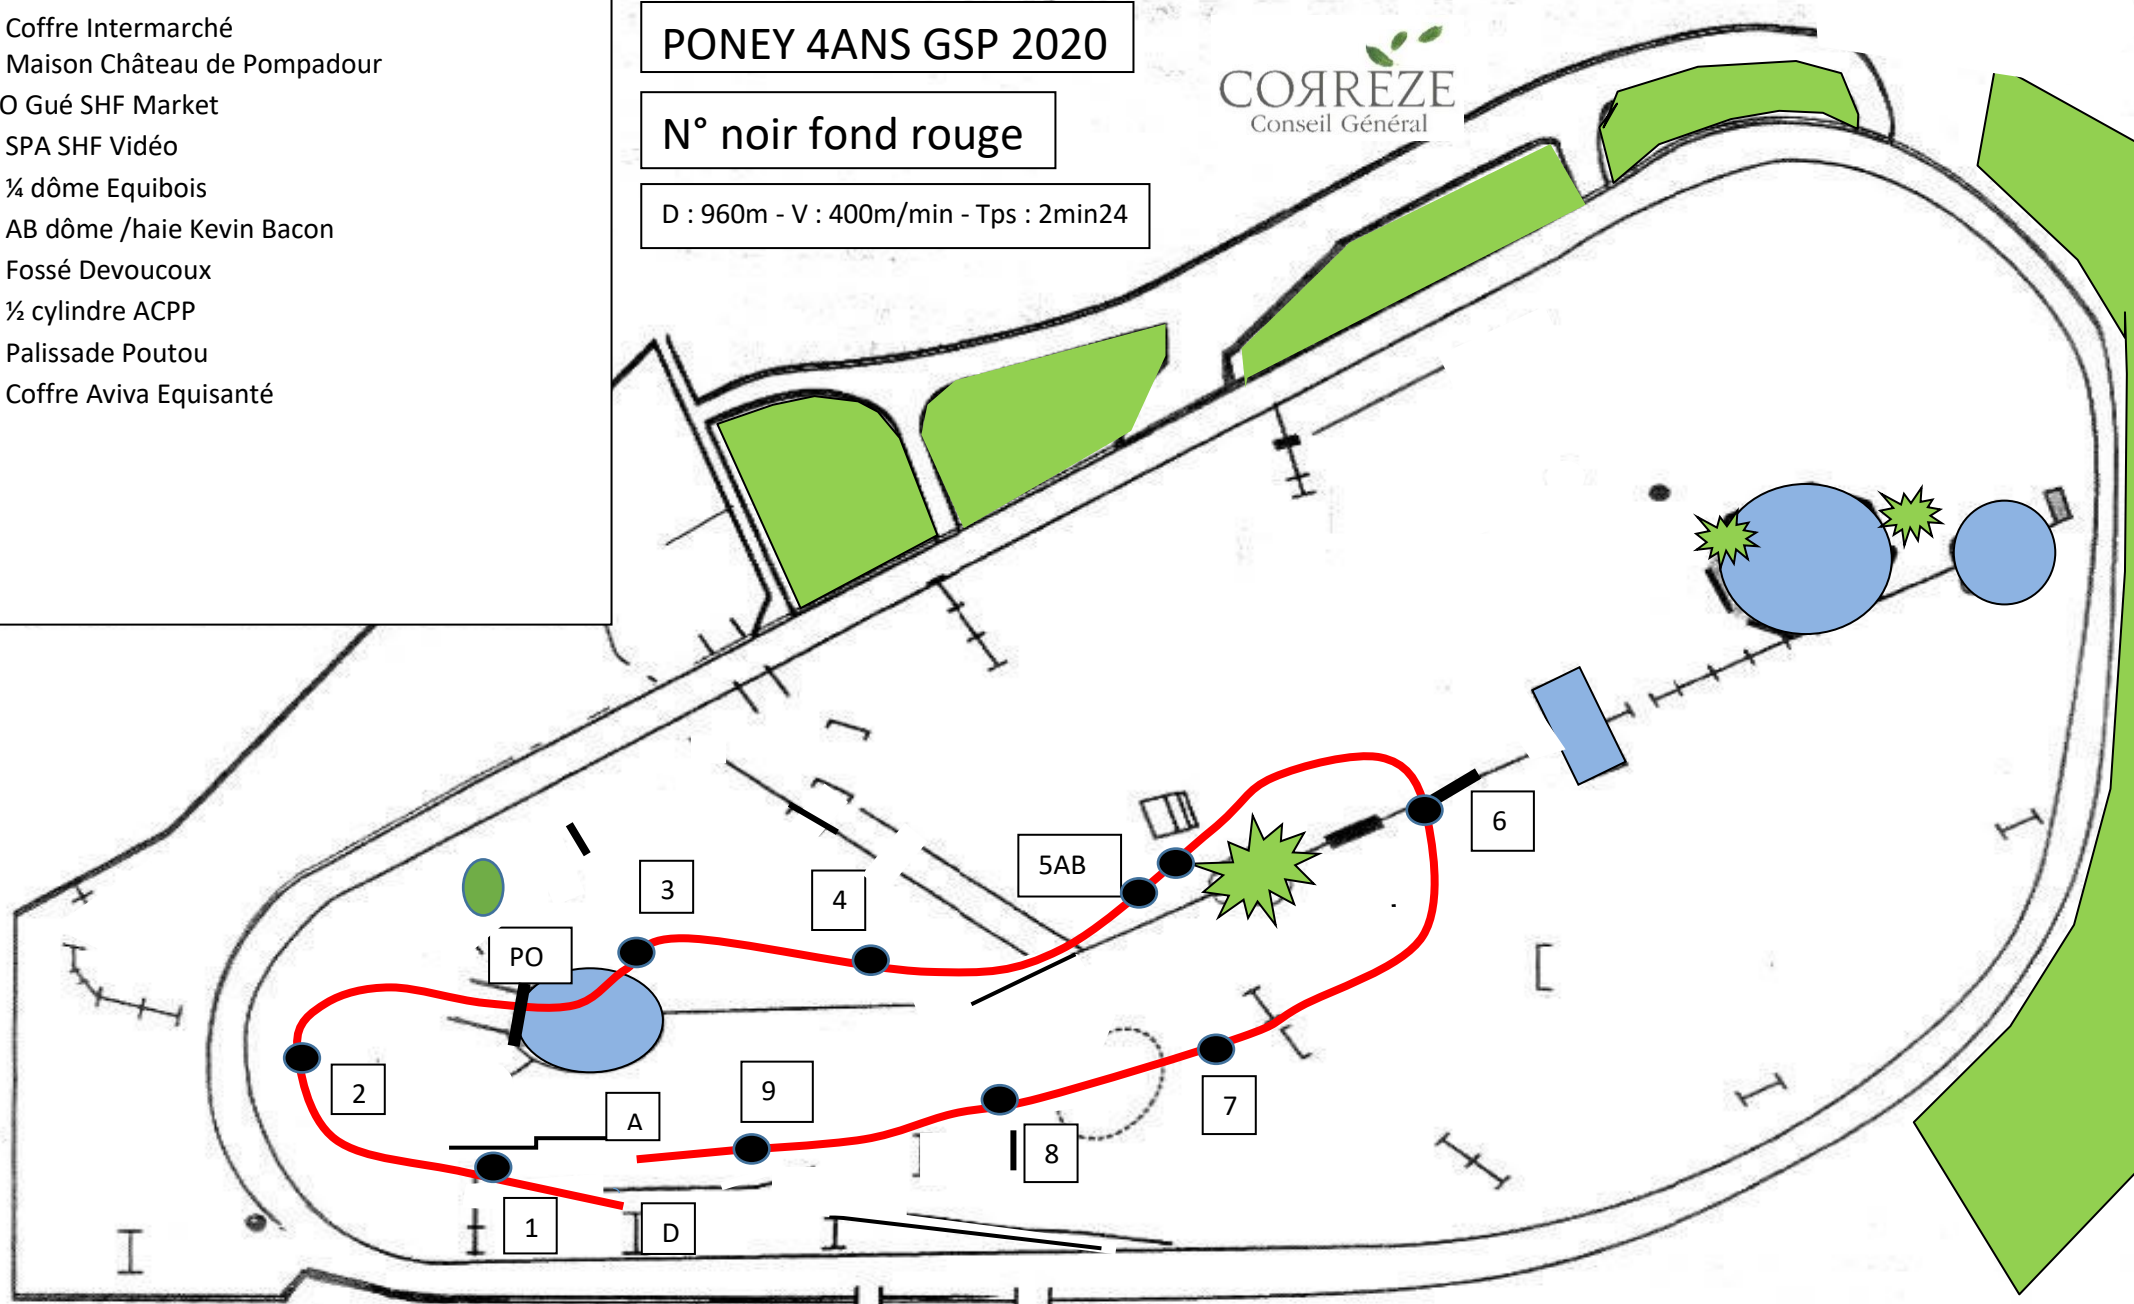

- 1 Coffre Intermarché
- 2 Maison Château de Pompadour
- PO Gué SHF Market
- 3 SPA SHF Vidéo
- 4 ¼ dôme Equibois
- 5 AB dôme /haie Kevin Bacon
- 6 Fossé Devoucoux
- 7 ½ cylindre ACPP
- 8 Palissade Poutou
- 9 Coffre Aviva Equisanté

## PONEY 4ANS GSP 2020

N° noir fond rouge

D : 960m - V : 400m/min - Tps : 2min24

**CORREZE**  
Conseil Général

Accès Haras-Hippodrome (chevaux et piétons)

Tribunes

Pavillon des balances

Stalles (douches chevaux)

 Buvette  
 WC  
 P  
 Boxes  
 Douches chevaux  
 WC  
 P  
 camions vans