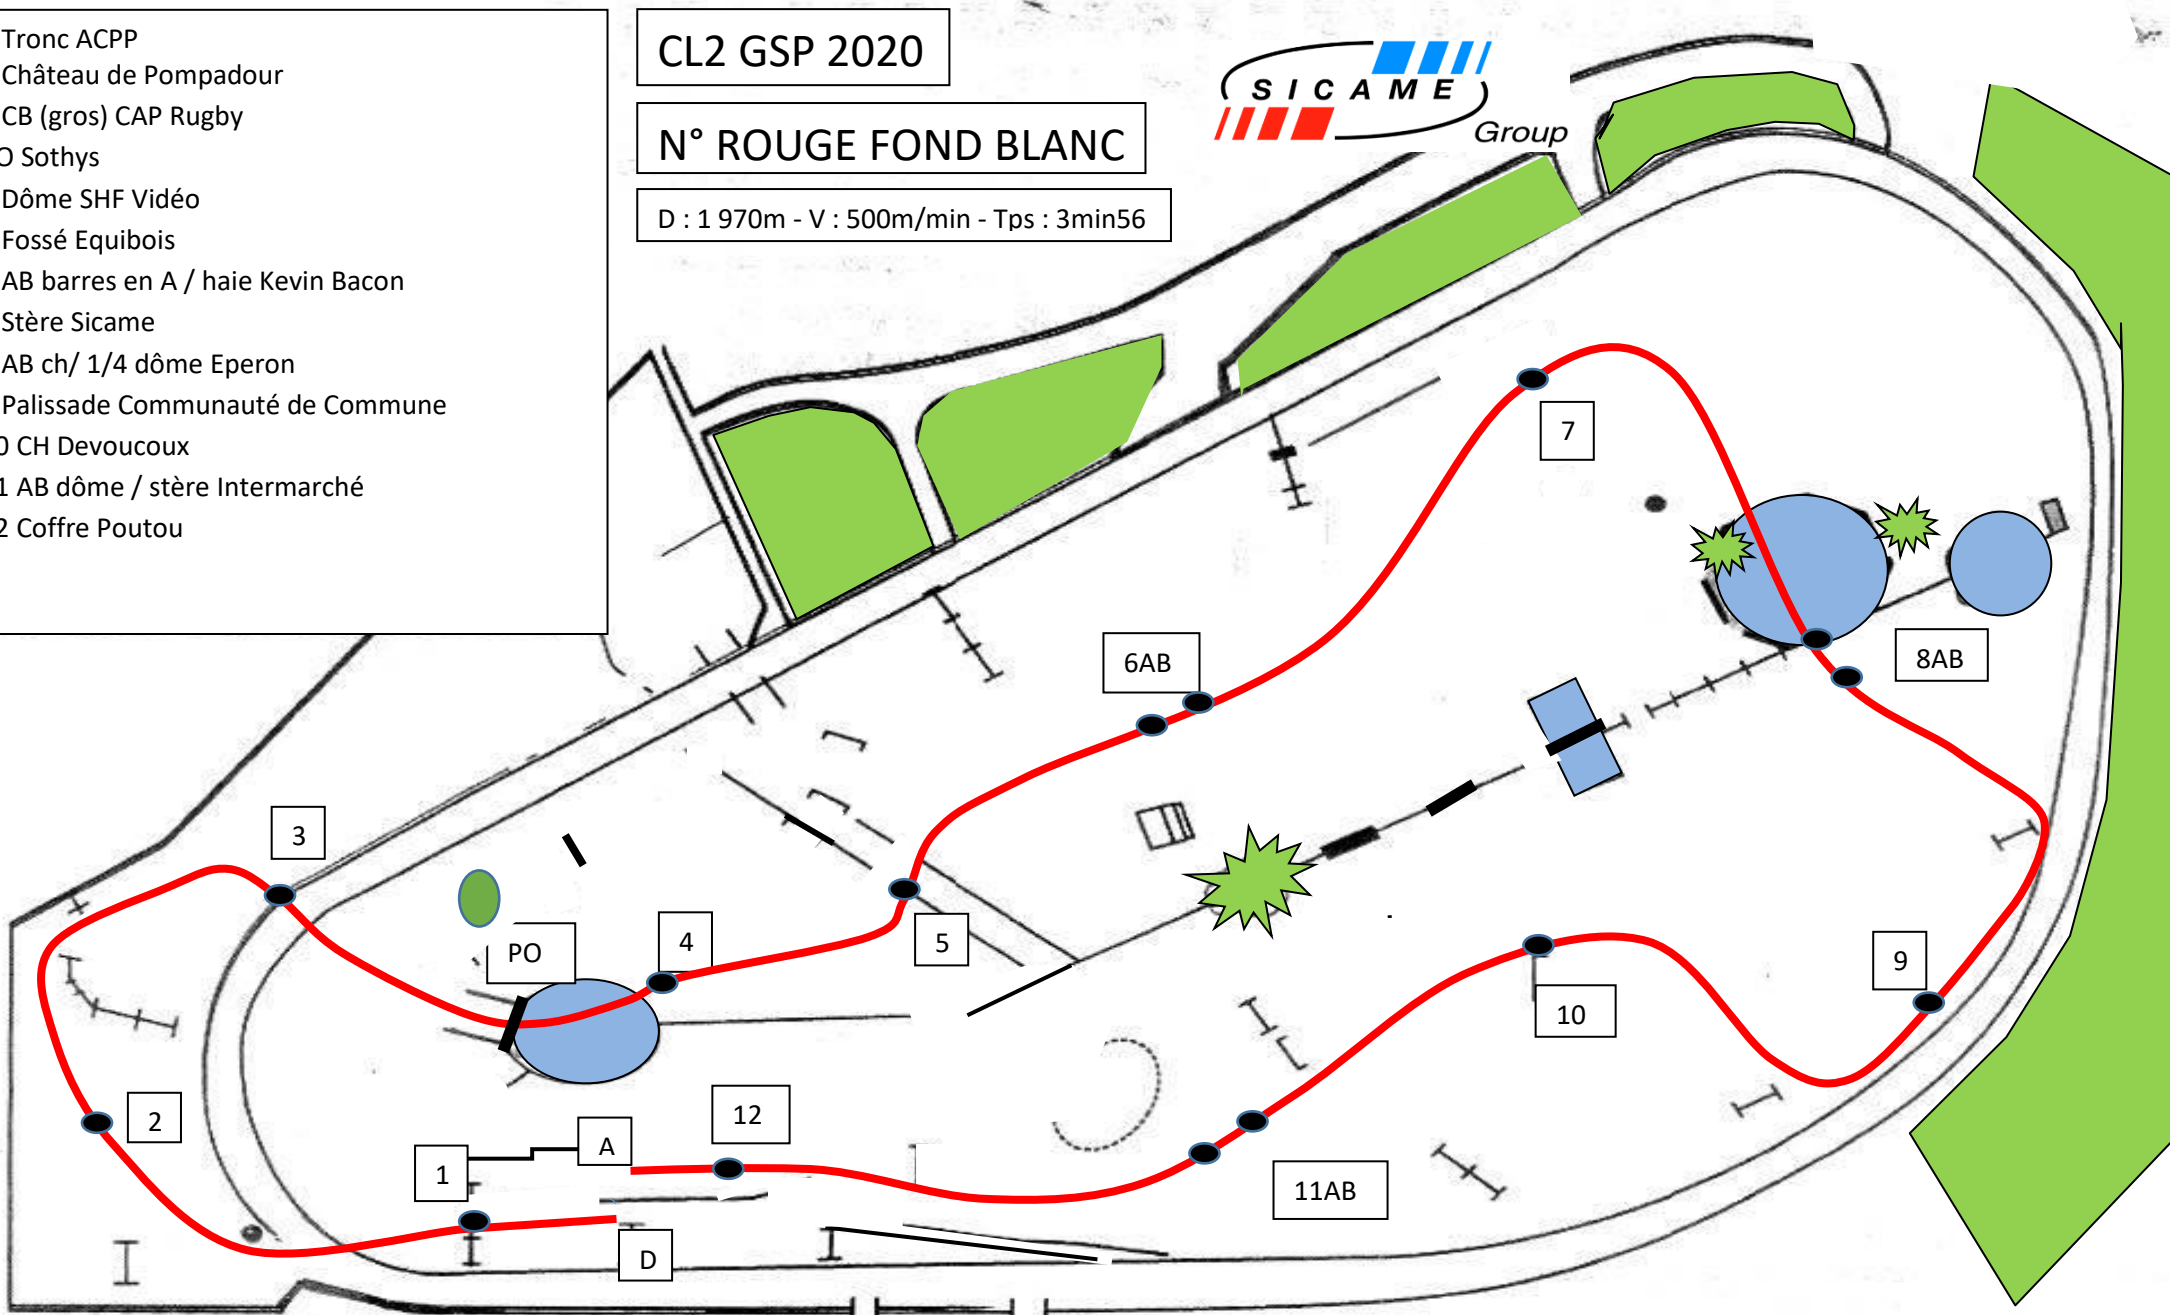

- 1 Tronc ACPP
- 2 Château de Pompadour
- 3 CB (gros) CAP Rugby
- PO Sothys
- 4 Dôme SHF Vidéo
- 5 Fossé Equibois
- 6 AB barres en A / haie Kevin Bacon
- 7 Stère Sicame
- 8 AB ch/ 1/4 dôme Eperon
- 9 Palissade Communauté de Commune
- 10 CH Devoucoux
- 11 AB dôme / stère Intermarché
- 12 Coffre Poutou

CL2 GSP 2020

N° ROUGE FOND BLANC

D : 1 970m - V : 500m/min - Tps : 3min56

Accès Haras-Hippodrome (chevaux et piétons)

Tribunes

Pavillon des balances

Stalles (douches chevaux)

Buvette
 WC
 P
 Douches chevaux
 Boxes
 Pavillon des balances
 Stalles (douches chevaux)
 WC
 P camions vans