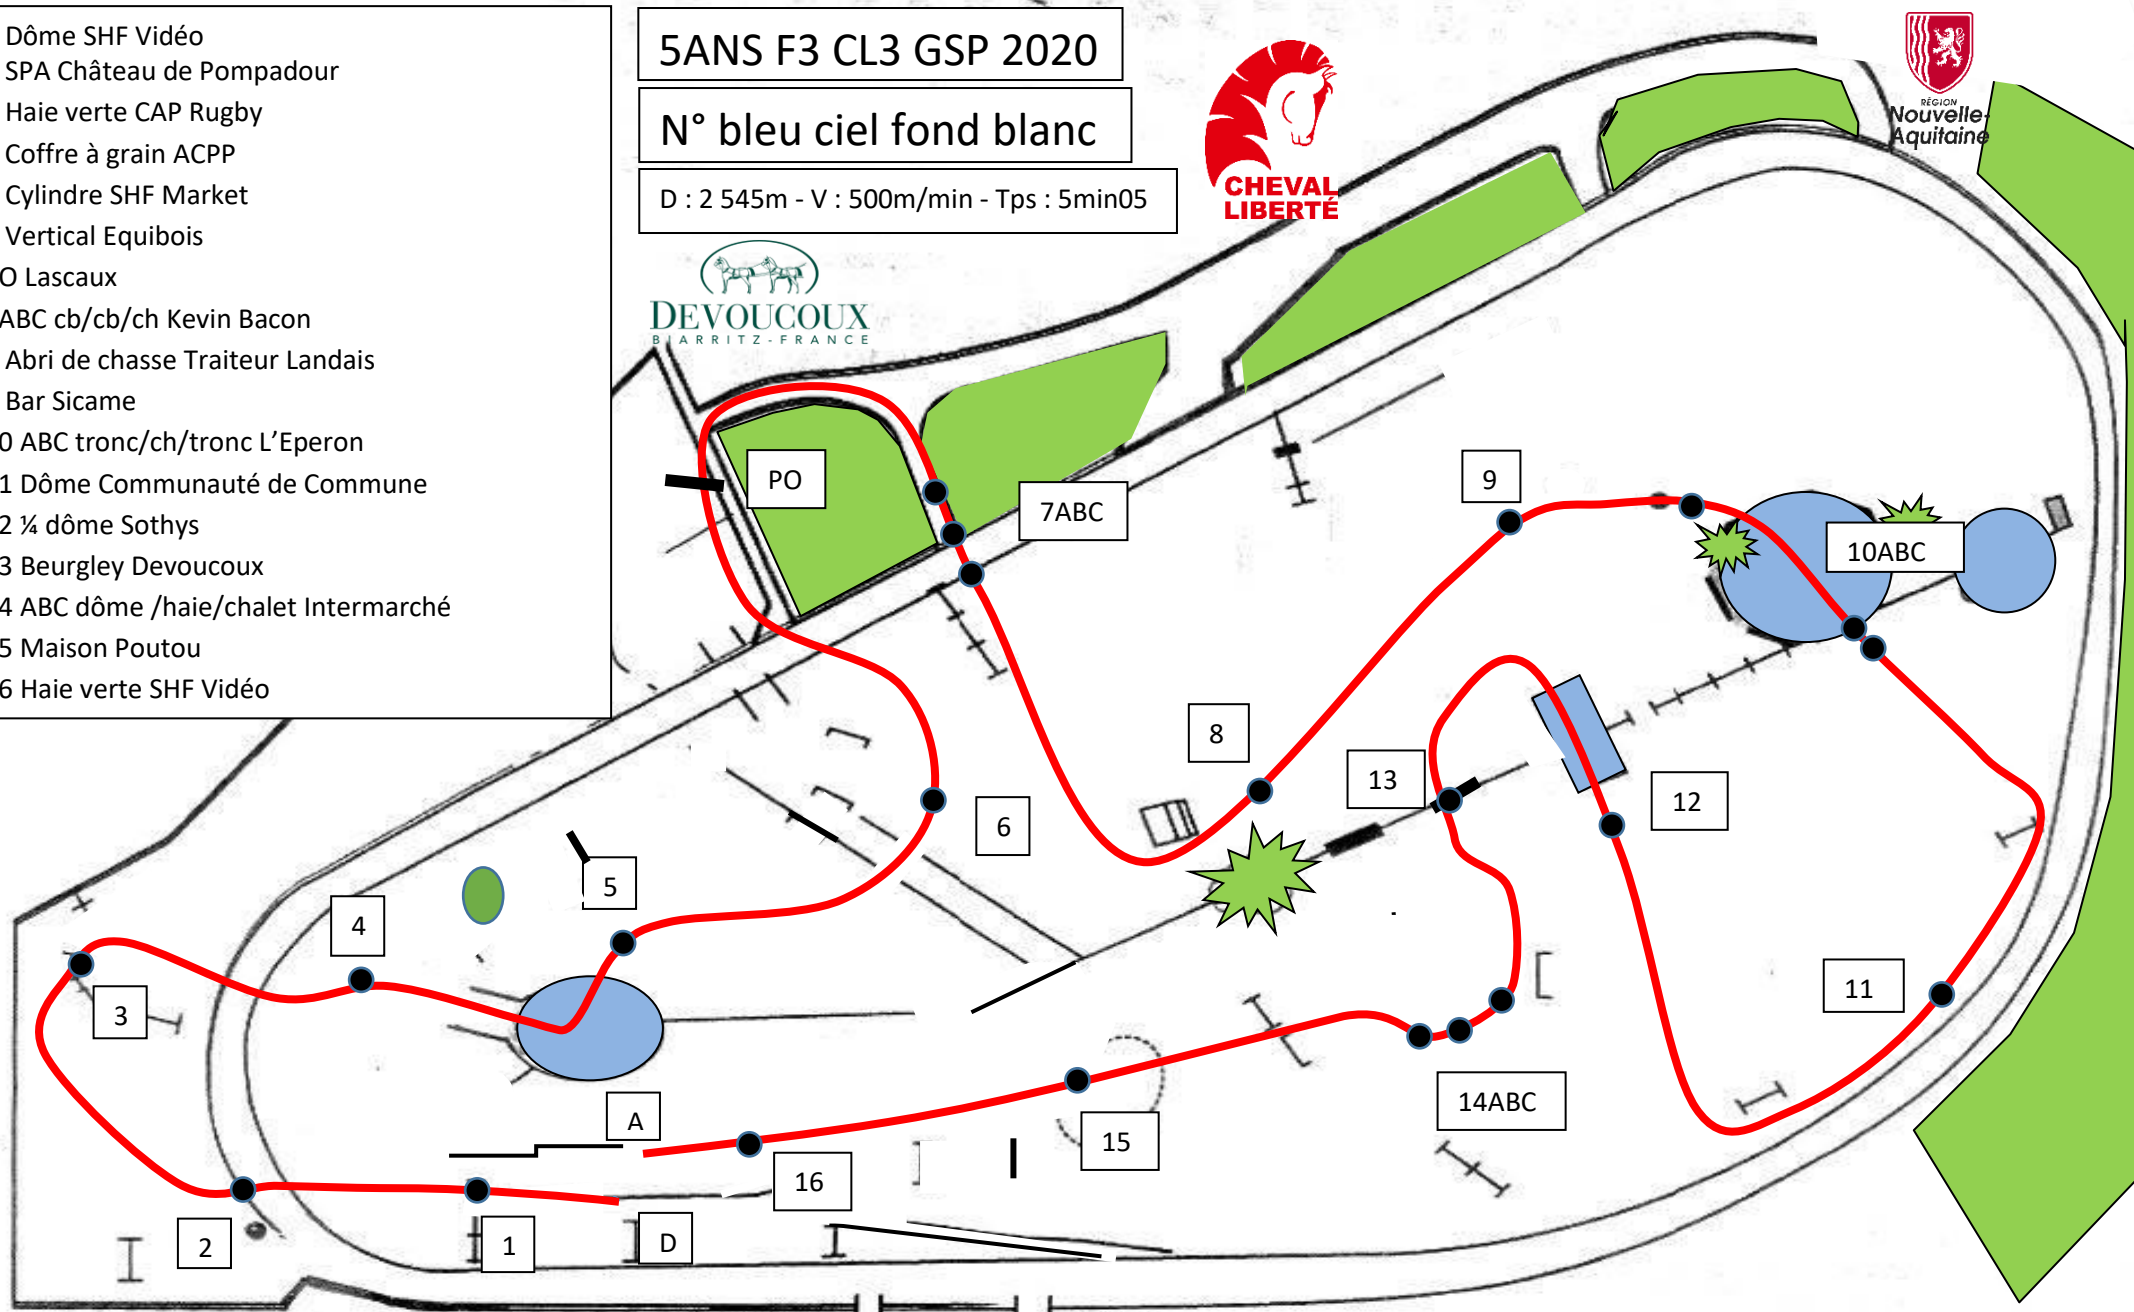

- 1 Dôme SHF Vidéo
- 2 SPA Château de Pompadour
- 3 Haie verte CAP Rugby
- 4 Coffre à grain ACPP
- 5 Cylindre SHF Market
- 6 Vertical Equibois
- PO Lascaux
- 7ABC cb/cb/ch Kevin Bacon
- 8 Abri de chasse Traiteur Landais
- 9 Bar Sicame
- 10 ABC tronc/ch/tronc L'Eperon
- 11 Dôme Communauté de Commune
- 12 ¼ dôme Sothys
- 13 Beurgley Devoucoux
- 14 ABC dôme /haie/chalet Intermarché
- 15 Maison Poutou
- 16 Haie verte SHF Vidéo

5ANS F3 CL3 GSP 2020

N° bleu ciel fond blanc

D : 2 545m - V : 500m/min - Tps : 5min05

Château

Accès Haras-Hippodrome (chevaux et piétons)

Tribunes

Pavillon des balances

Stalles (douches chevaux)

Buvette

P

Douches chevaux

Boxes

WC

P camions vans