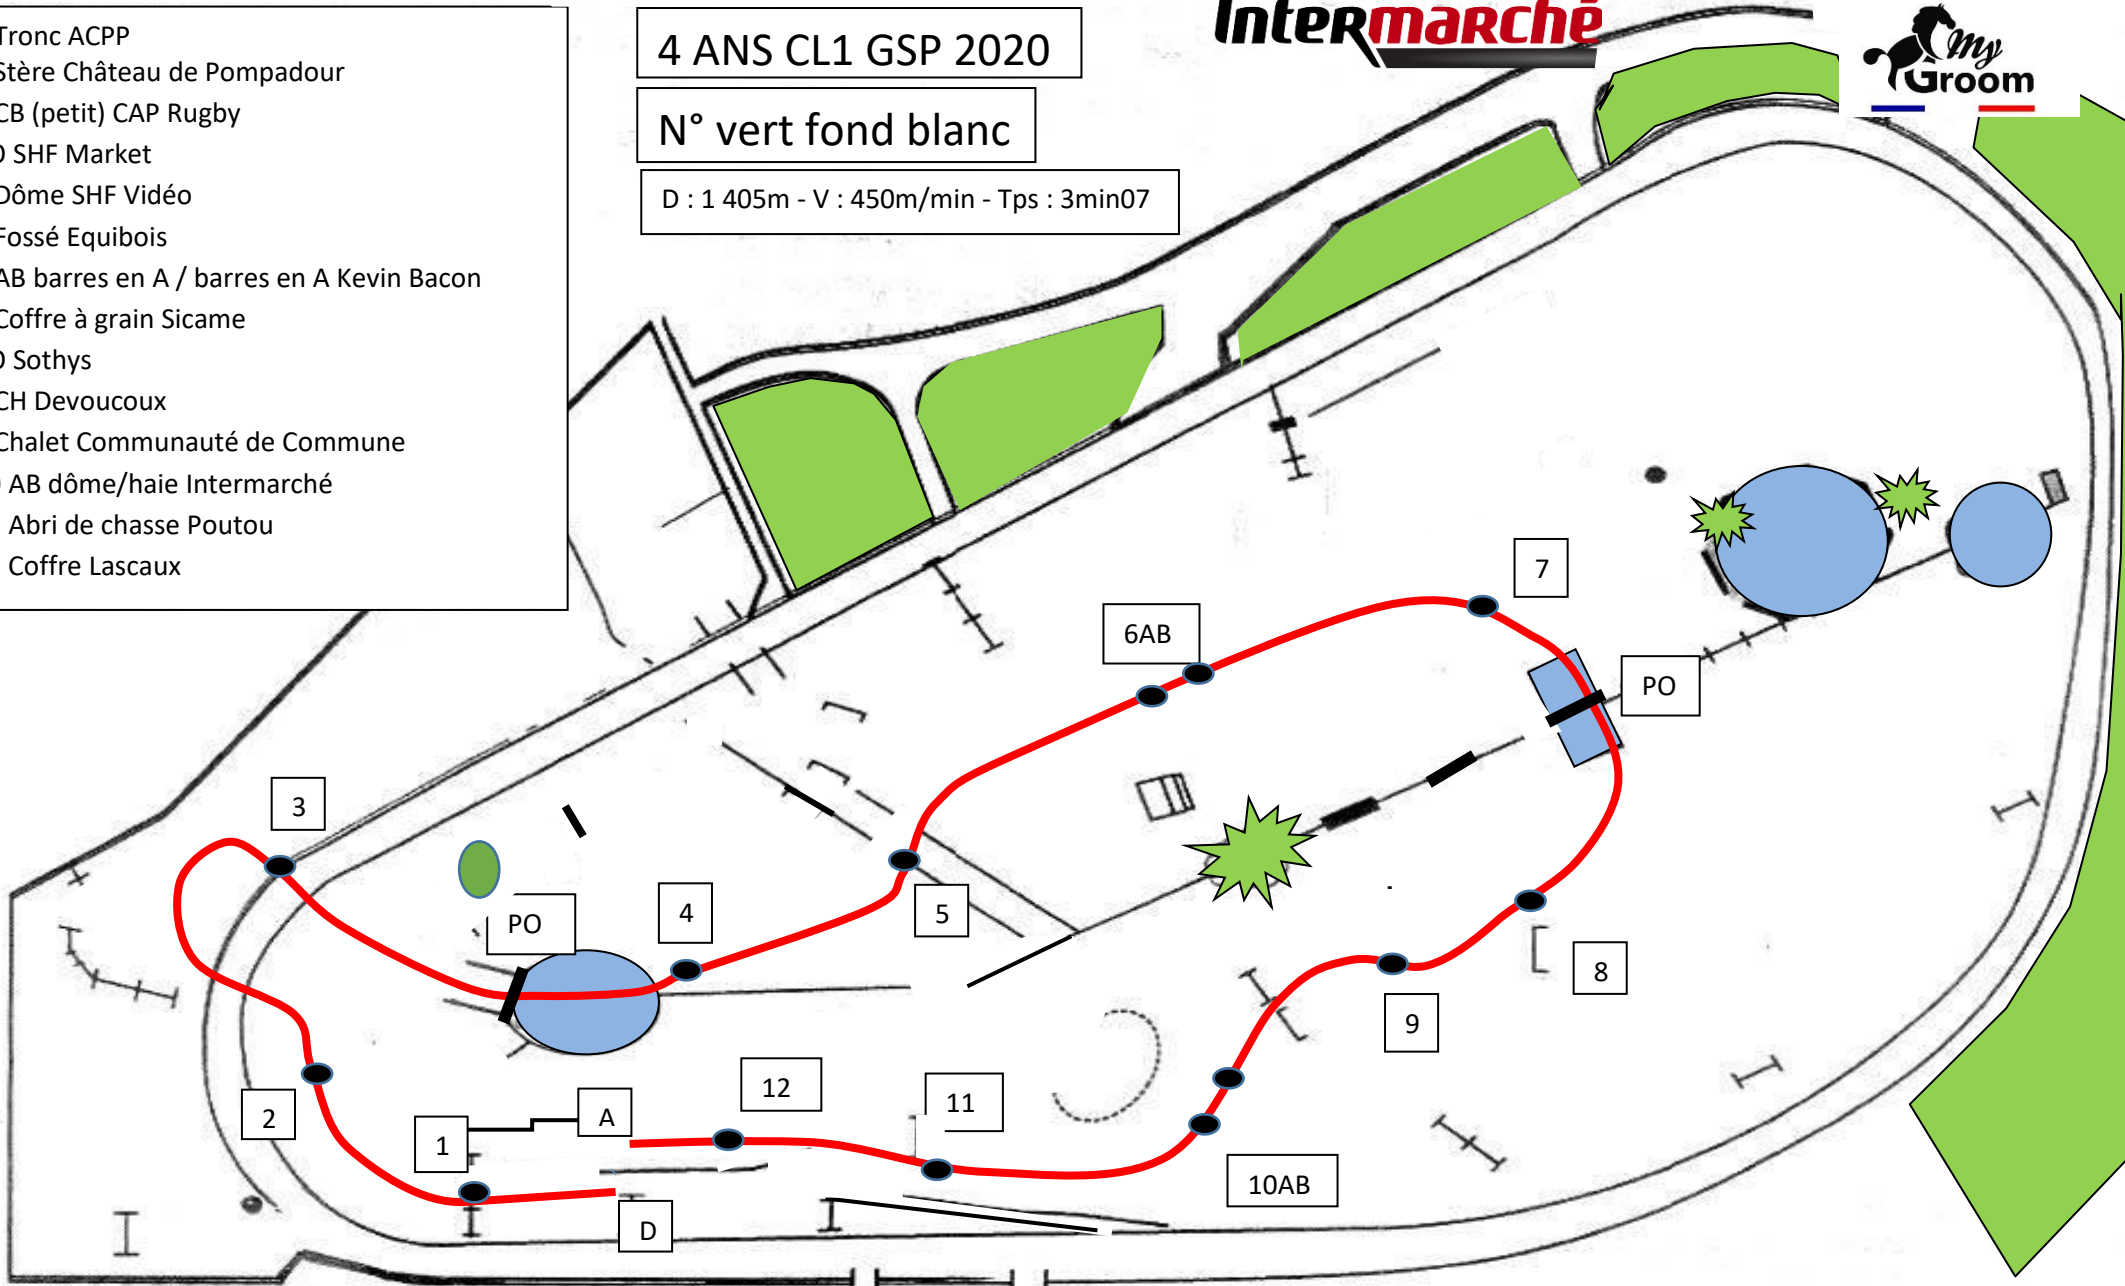

- 1 Tronc ACPP
- 2 Stère Château de Pompadour
- 3 CB (petit) CAP Rugby
- PO SHF Market
- 4 Dôme SHF Vidéo
- 5 Fossé Equibois
- 6 AB barres en A / barres en A Kevin Bacon
- 7 Coffre à grain Sicame
- PO Sothys
- 8 CH Devoucoux
- 9 Chalet Communauté de Commune
- 10 AB dôme/haie Intermarché
- 11 Abri de chasse Poutou
- 12 Coffre Lascaux

4 ANS CL1 GSP 2020

N° vert fond blanc

D : 1 405m - V : 450m/min - Tps : 3min07

Accès Haras-Hippodrome (chevaux et piétons)

Tribunes

Pavillon des balances

Stalles (douches chevaux)

Buvette

Douches chevaux

P

Boxes

WC

P camions vans