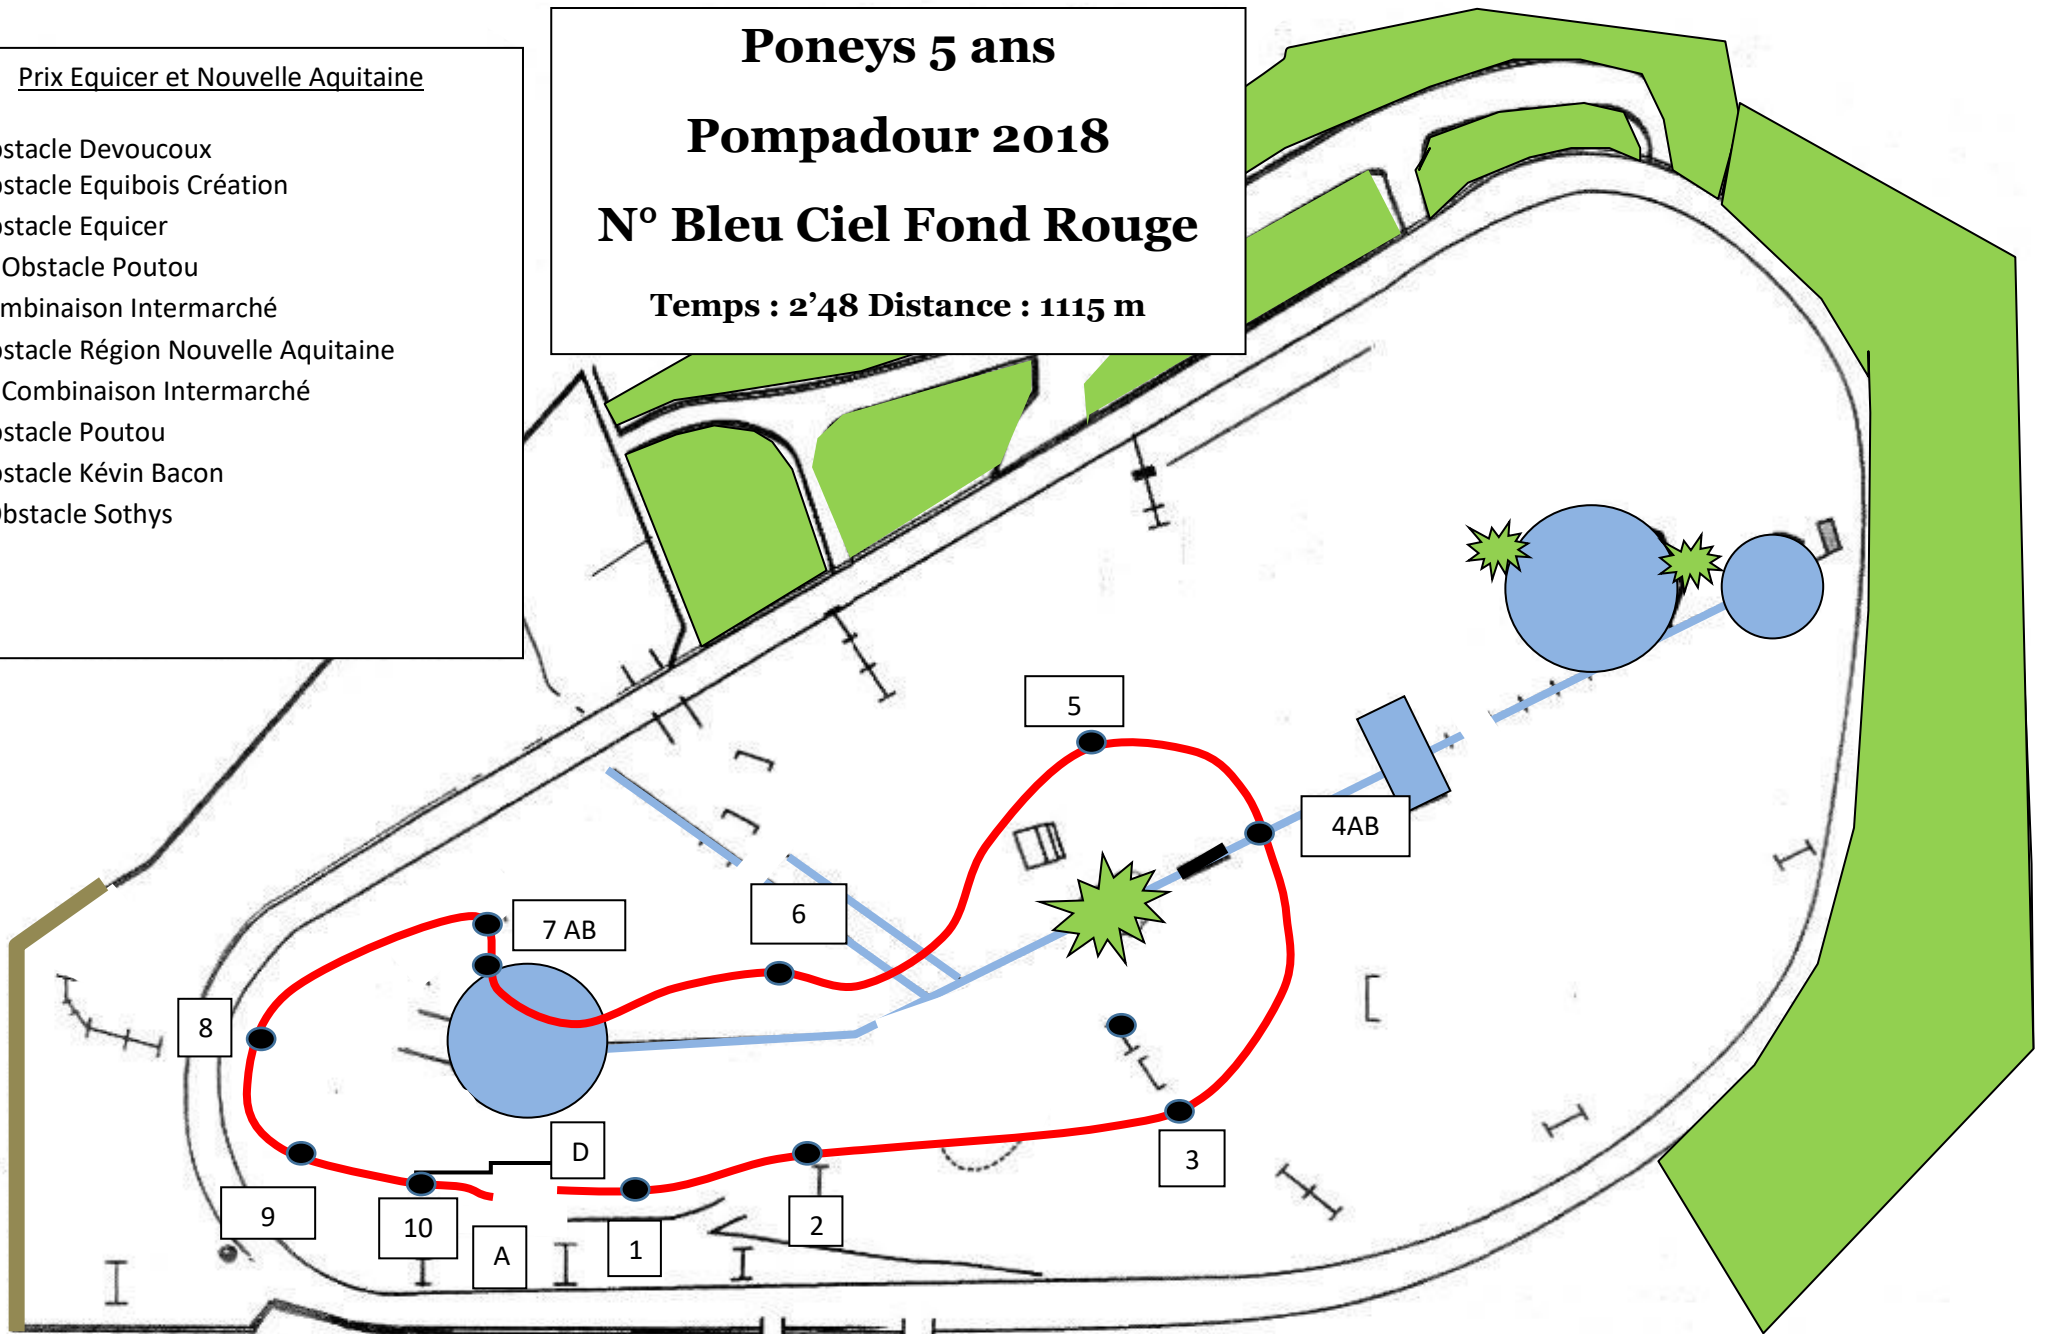

Prix Equicer et Nouvelle Aquitaine

1. Obstacle Devoucoux
2. Obstacle Equibois Création
3. Obstacle Equicer
- 4AB. Obstacle Poutou
5. Combinaison Intermarché
6. Obstacle Région Nouvelle Aquitaine
- 7AB. Combinaison Intermarché
8. Obstacle Poutou
9. Obstacle Kévin Bacon
10. Obstacle Sothys

## Pompadour 2018

### N° Bleu Ciel Fond Rouge

Temps : 2'48 Distance : 1115 m

← Accès Haras-Hippodrome (chevaux et piétons) →

Tribunes

Pavillon des balances

Stalles (douches chevaux)

Douches chevaux

Boxes chevaux