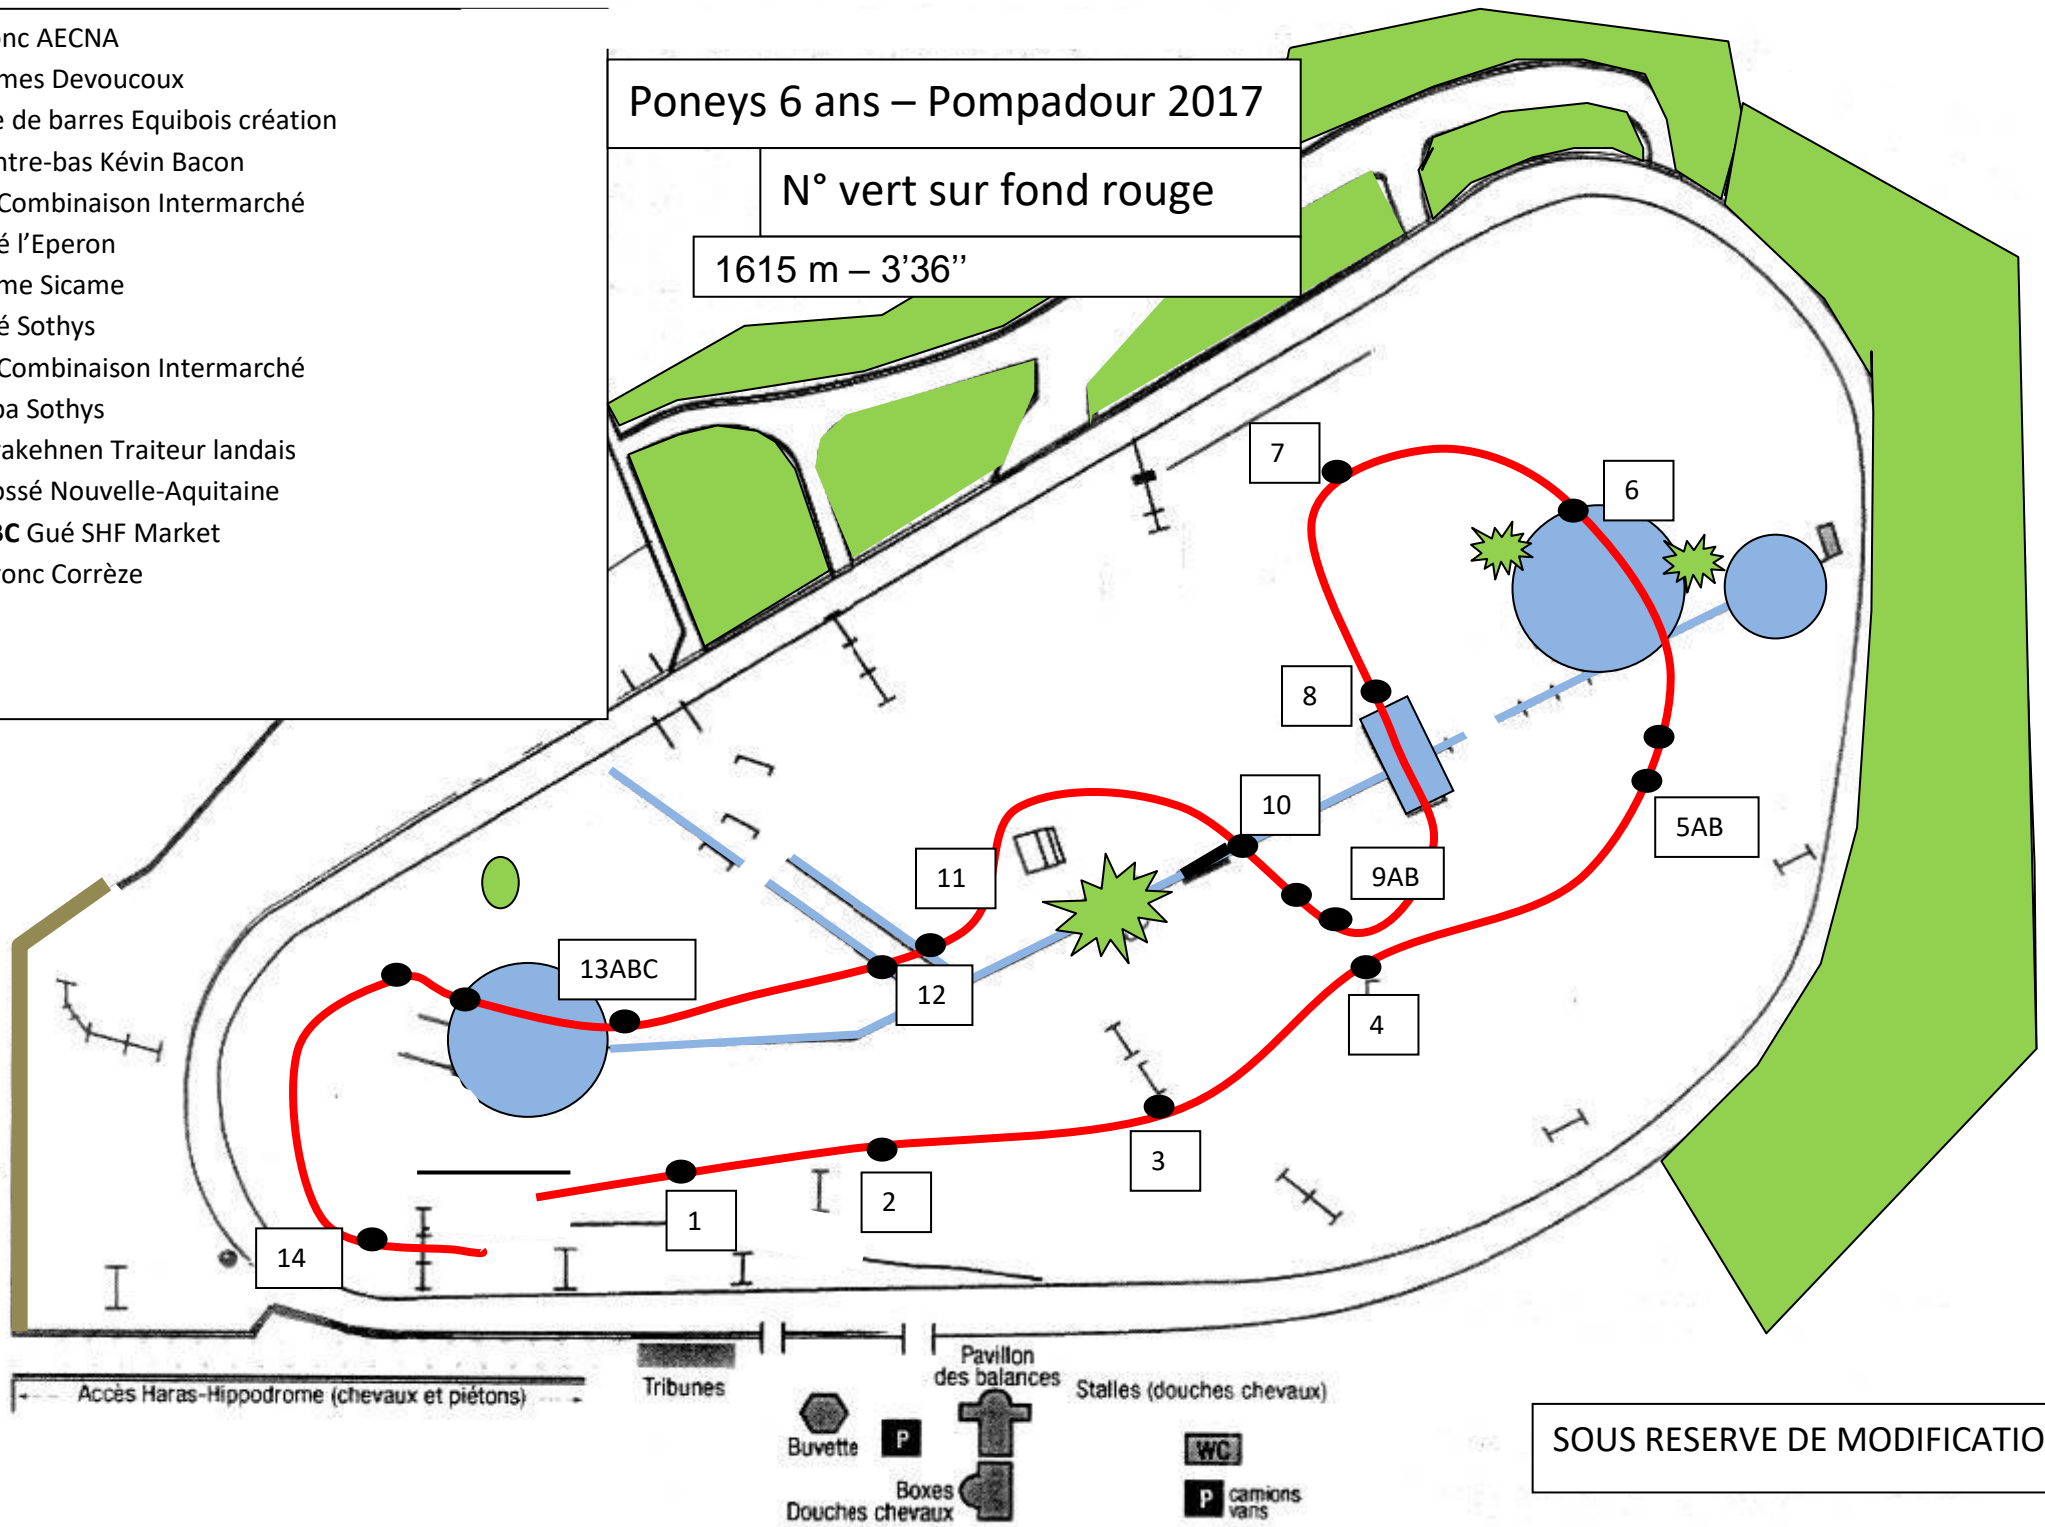

- 1 Tronc AECNA
- 2 Dômes Devoucoux
- 3 Pile de barres Equibois création
- 4 Contre-bas Kévin Bacon
- 5AB Combinaison Intermarché
- 6 Gué l'Eperon
- 7 Dôme Sicame
- 8 Gué Sothys
- 9AB Combinaison Intermarché
- 10 Spa Sothys
- 11 Trakehnen Traitier landais
- 12 Fossé Nouvelle-Aquitaine
- 13ABC Gué SHF Market
- 14 Tronc Corrèze

## Poneys 6 ans – Pompadour 2017

N° vert sur fond rouge

1615 m – 3'36"

SOUS RESERVE DE MODIFICATIONS