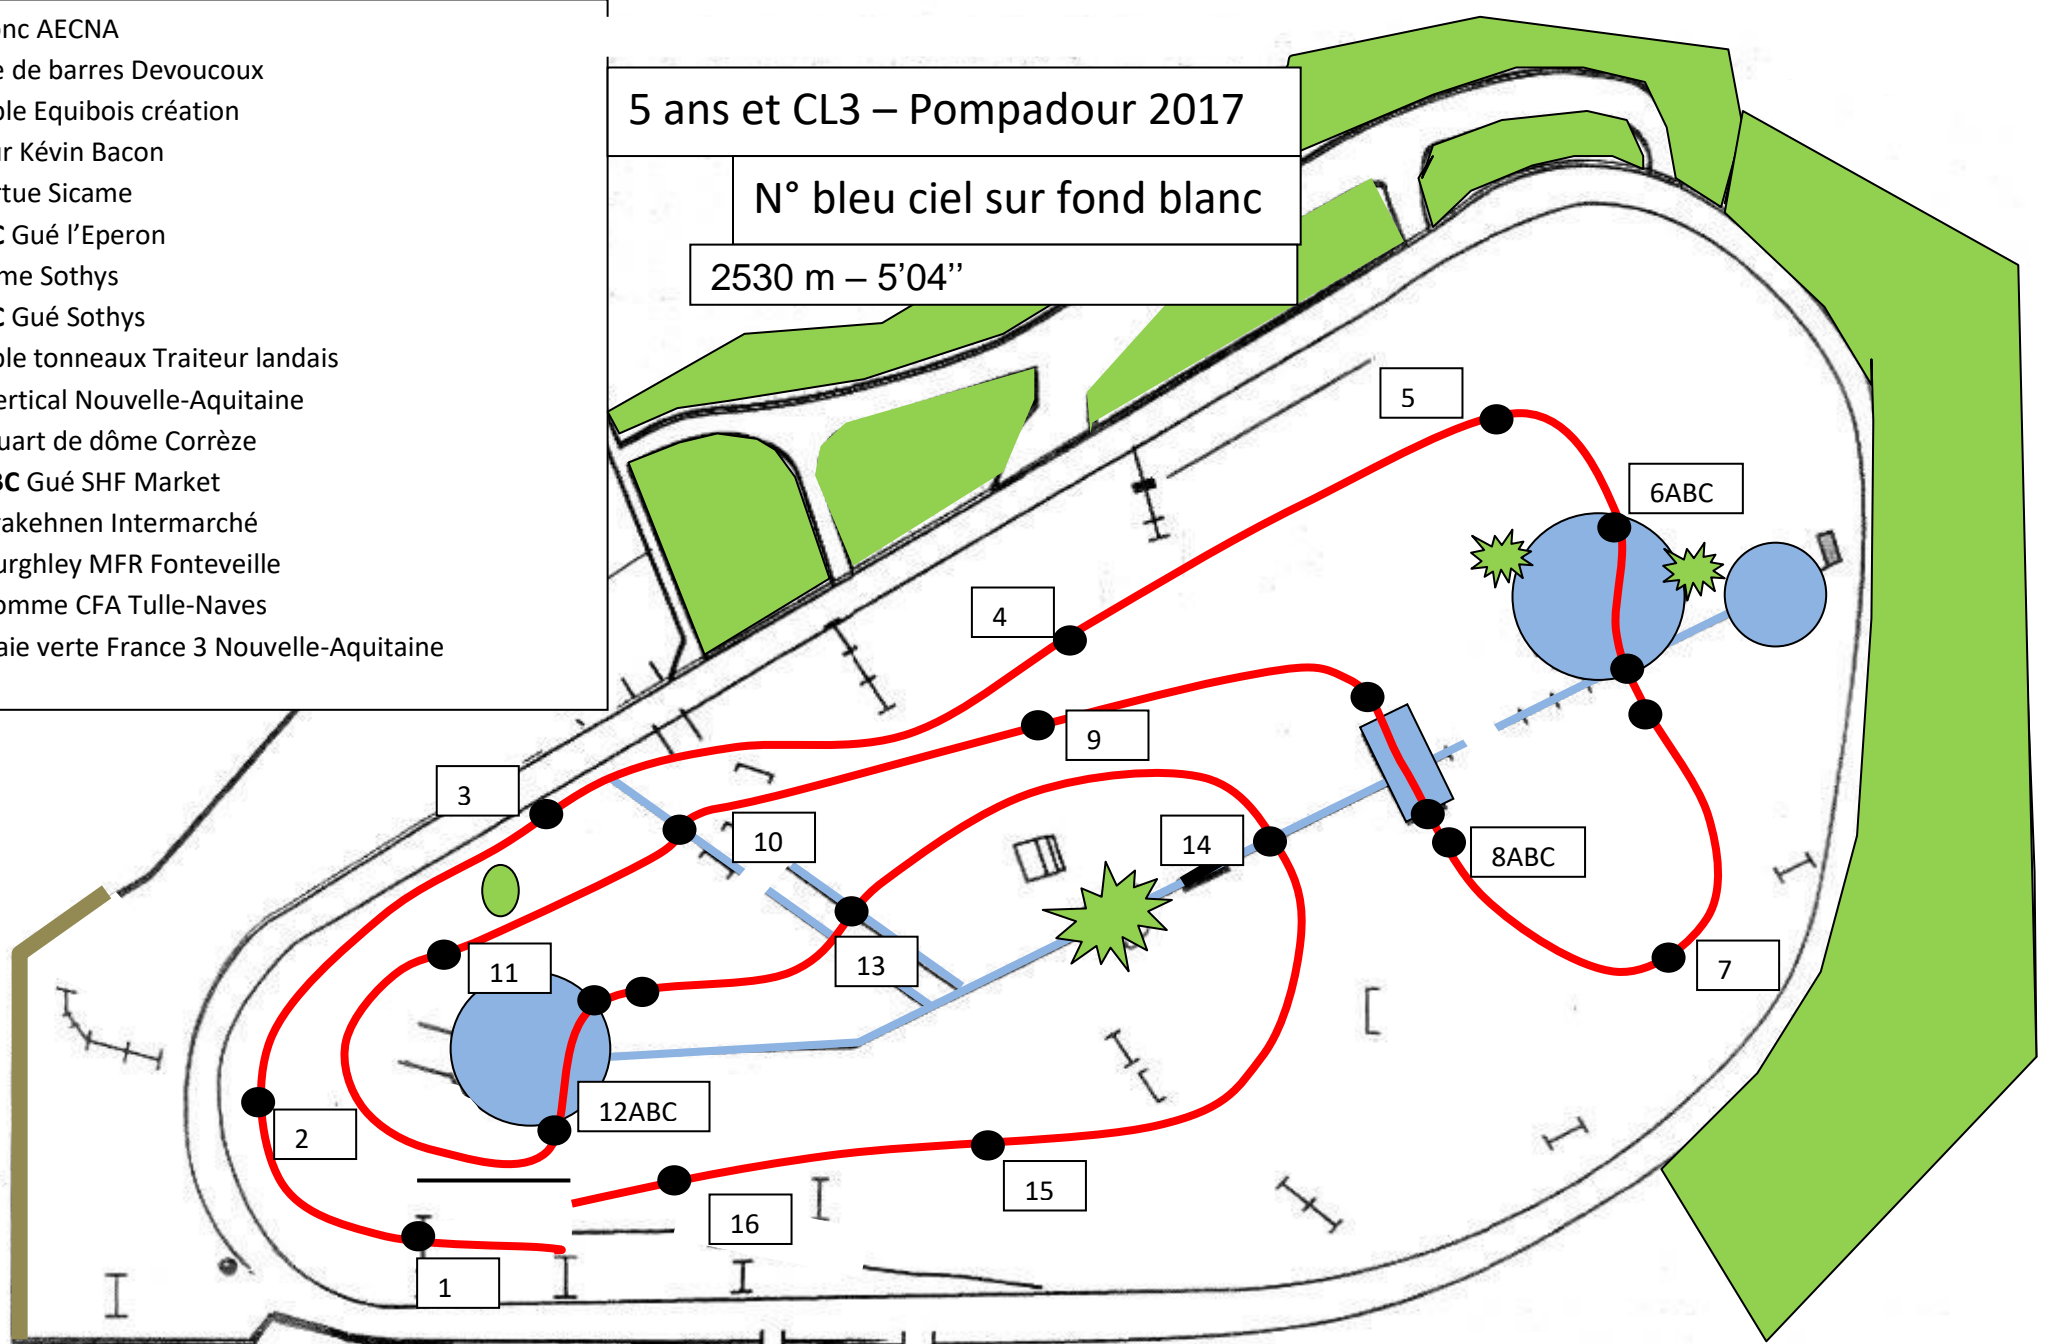

- 1 Tronc AECNA
- 2 Pile de barres Devoucoux
- 3 Table Equibois création
- 4 Mur Kévin Bacon
- 5 Tortue Sicame
- 6ABC Gué l'Eperon
- 7 Dôme Sothys
- 8ABC Gué Sothys
- 9 Table tonneaux Traiteur landais
- 10 Vertical Nouvelle-Aquitaine
- 11 Quart de dôme Corrèze
- 12ABC Gué SHF Market
- 13 Trakehnen Intermarché
- 14 Burghley MFR Fonteveille
- 15 Pomme CFA Tulle-Naves
- 16 Haie verte France 3 Nouvelle-Aquitaine

5 ans et CL3 – Pompadour 2017

N° bleu ciel sur fond blanc

2530 m – 5'04''

Accès Haras-Hippodrome (chevaux et piétons)

Tribunes

Pavillon des balances

Stalles (douches chevaux)

Buvette

P

WC

Boxes chevaux

P camions vans

SOUS RESERVE DE MODIFICATIONS