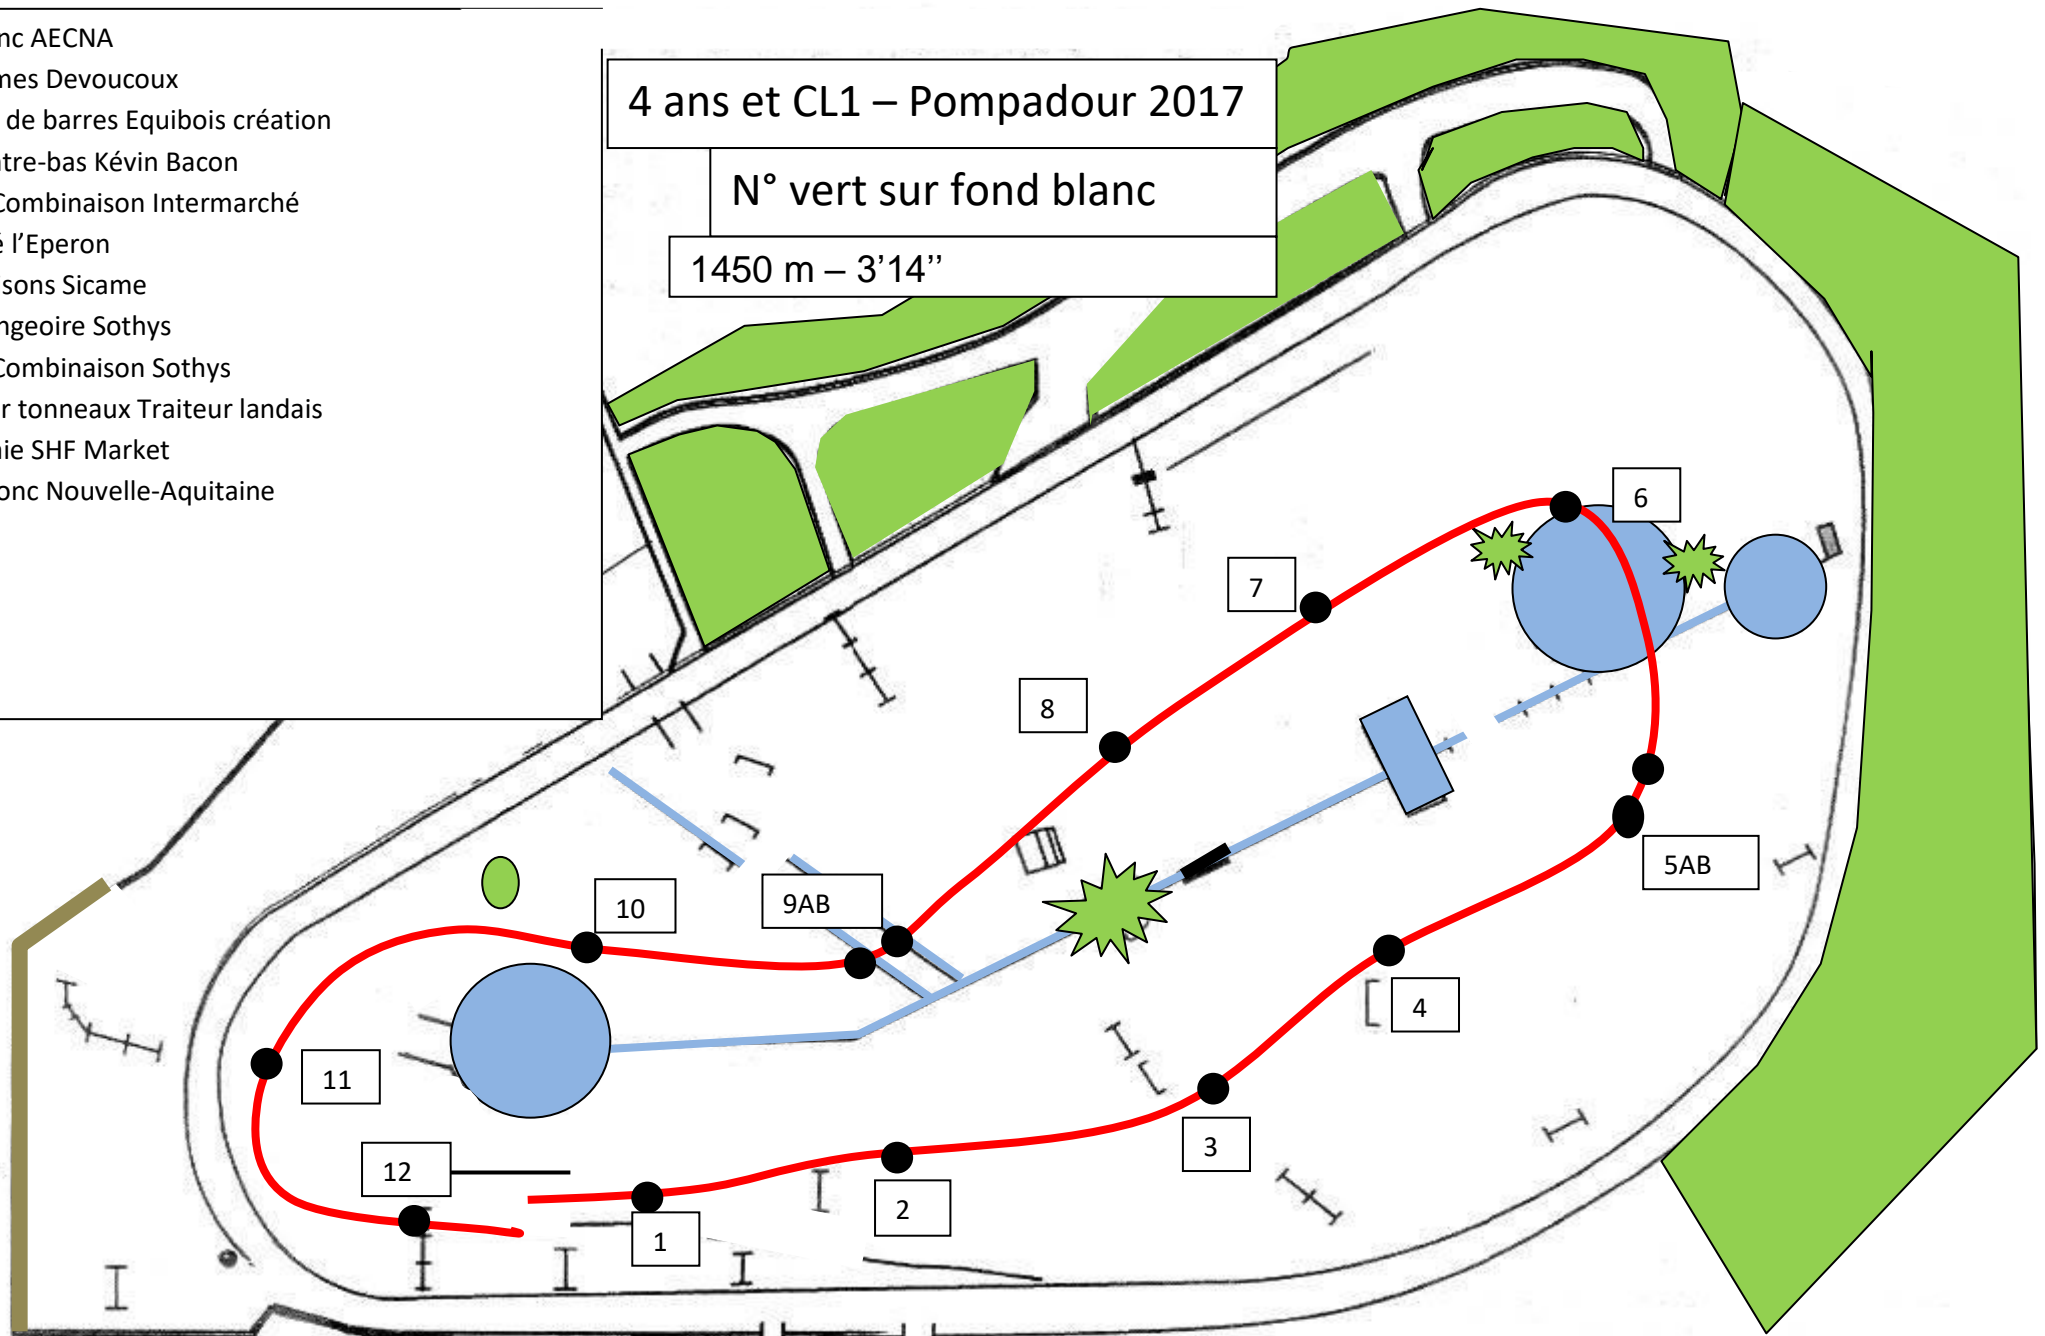

- 1 Tronc AECNA
- 2 Dômes Devoucoux
- 3 Pile de barres Equibois création
- 4 Contre-bas Kévin Bacon
- 5AB Combinaison Intermarché
- 6 Gué l'Eperon
- 7 Maisons Sicame
- 8 Mangeoire Sothys
- 9AB Combinaison Sothys
- 10 Bar tonneaux Traitteur landais
- 11 Haie SHF Market
- 12 Tronc Nouvelle-Aquitaine

4 ans et CL1 – Pompadour 2017

N° vert sur fond blanc

1450 m – 3'14"

Château

SOUS RESERVE DE MODIFICATIONS