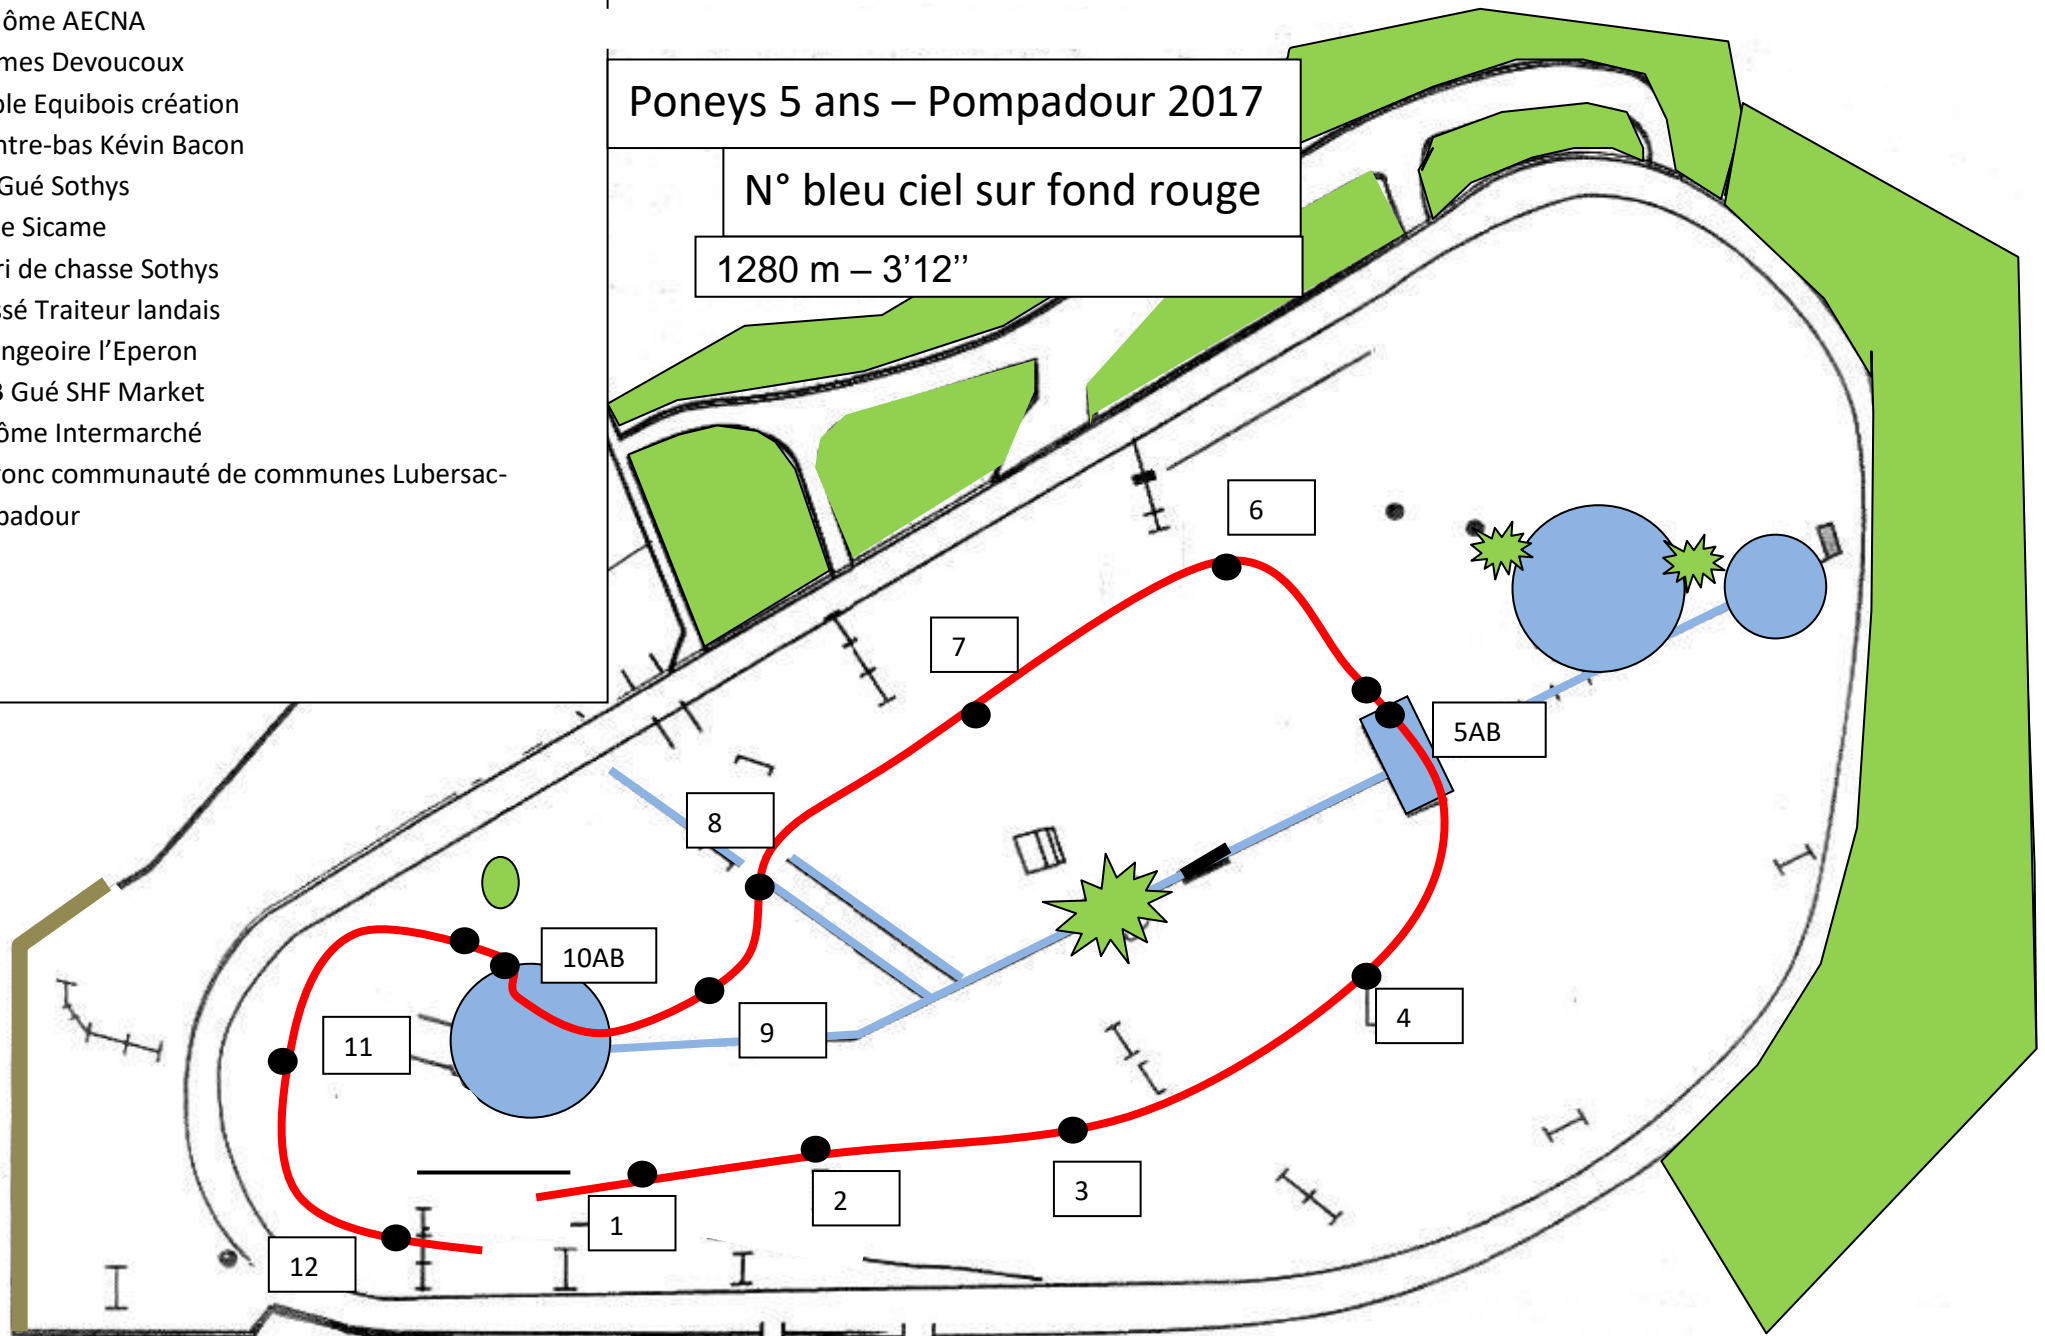

- 1 ¼ dôme AECNA
- 2 Dômes Devoucoux
- 3 Table Equibois création
- 4 Contre-bas Kévin Bacon
- 5AB Gué Sothys
- 6 Haie Sicame
- 7 Abri de chasse Sothys
- 8 Fossé Traiteur landais
- 9 Mangeoire l'Eperon
- 10AB Gué SHF Market
- 11 Dôme Intermarché
- 12 Tronc communauté de communes Lubersac-Pompadour

Poneys 5 ans – Pompadour 2017

N° bleu ciel sur fond rouge

1280 m – 3'12"

SOUS RESERVE DE MODIFICATIONS