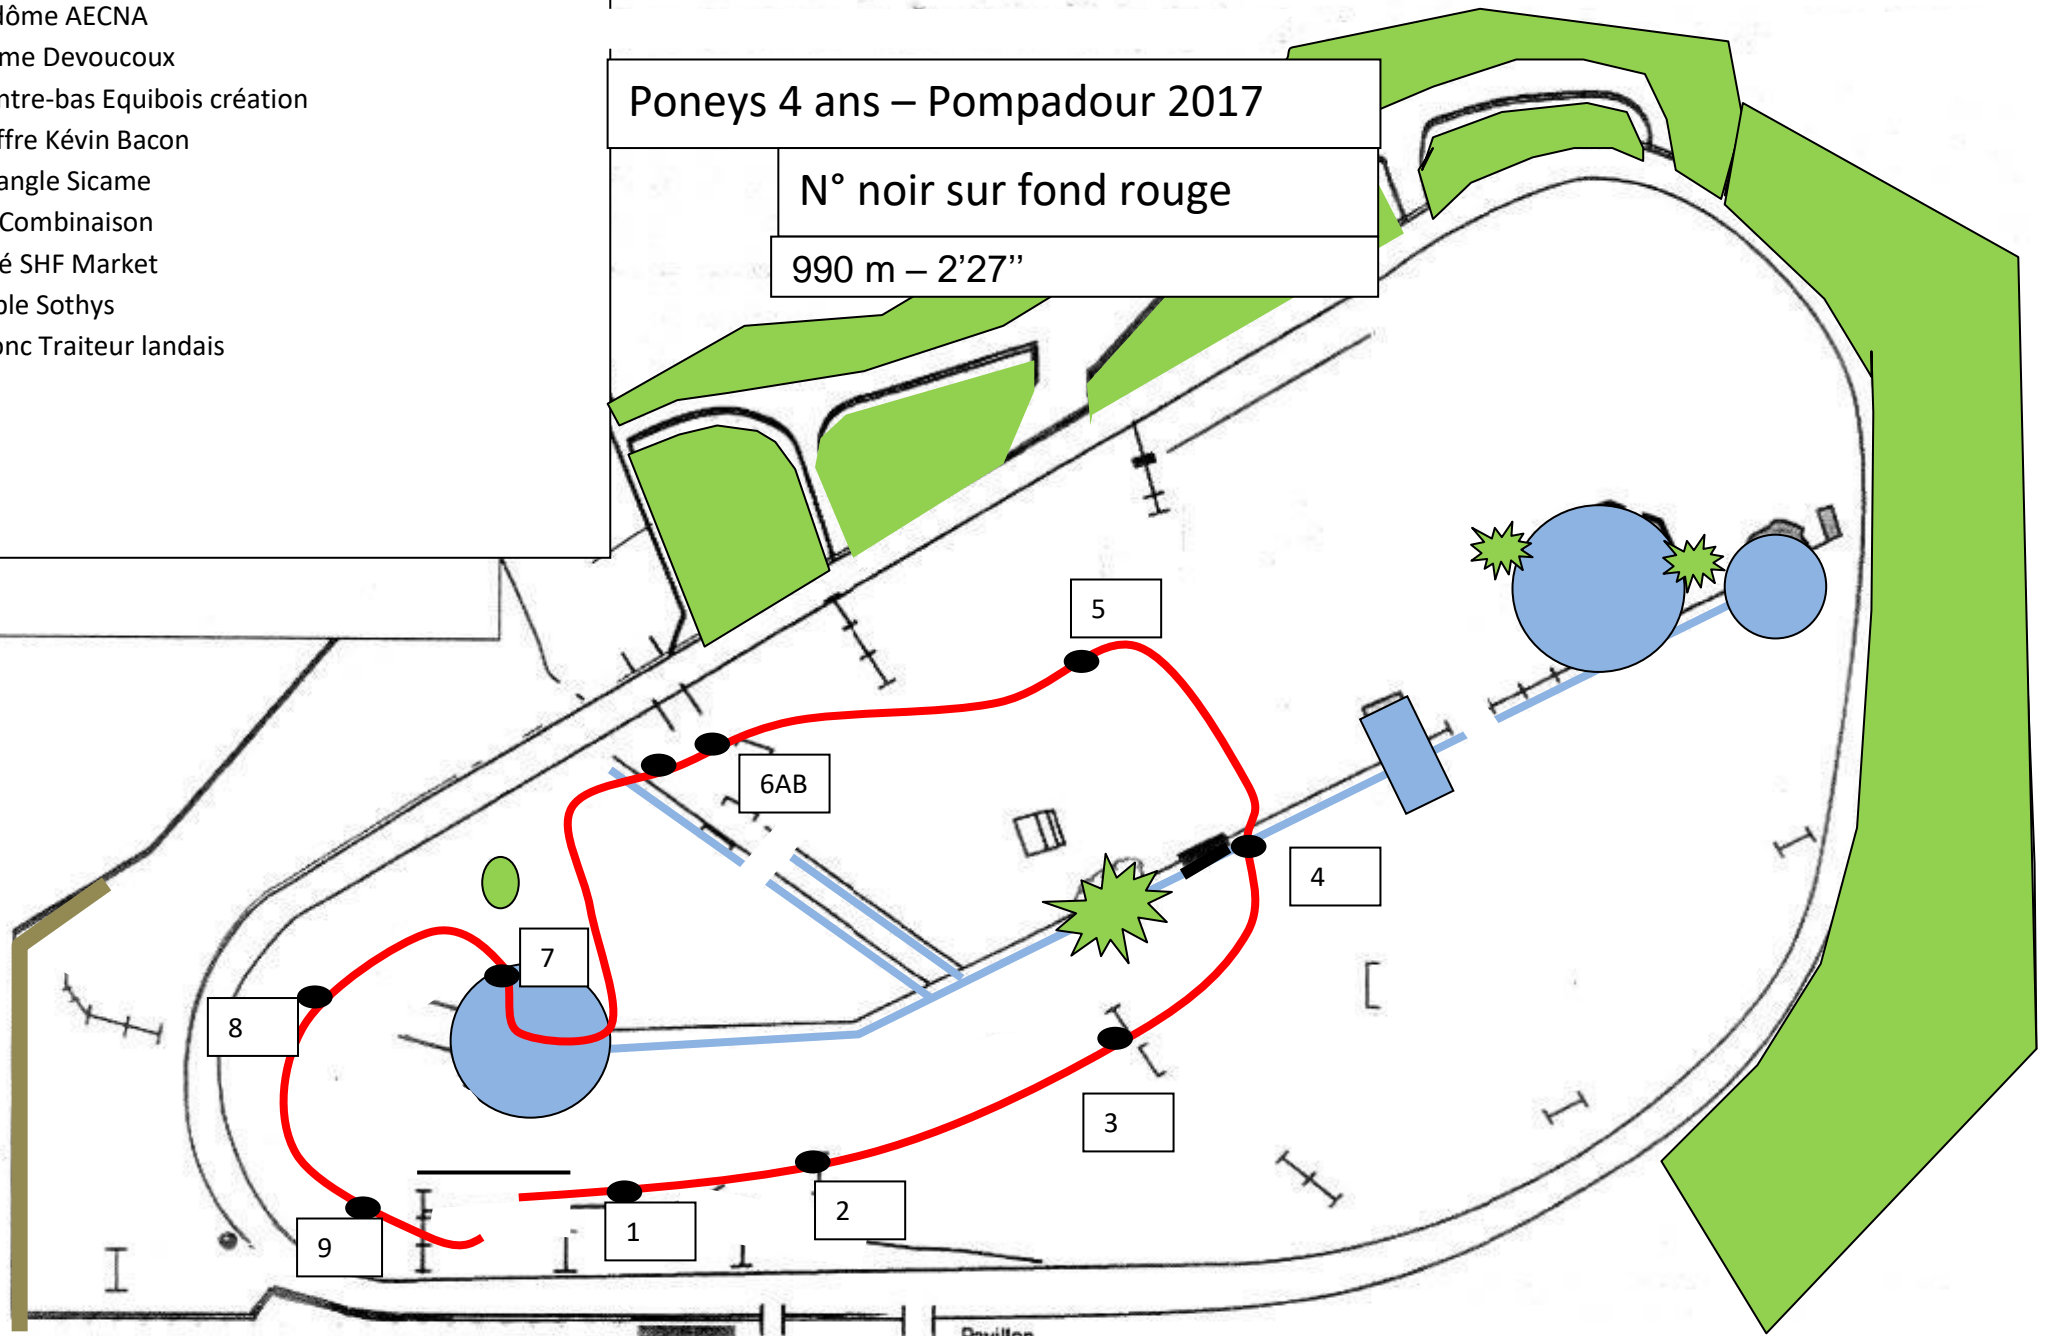

- 1 ¼ dôme AECNA
- 2 Dôme Devoucoux
- 3 Contre-bas Equibois création
- 4 Coffre Kévin Bacon
- 5 Triangle Sicame
- 6AB Combinaison
- 7 Gué SHF Market
- 8 Table Sothys
- 9 Tronc Traitteur landais

## Poneys 4 ans – Pompadour 2017

N° noir sur fond rouge

990 m – 2'27"

Château

Accès Haras-Hippodrome (chevaux et piétons)

Tribunes

Pavillon des balances

Stalles (douches chevaux)